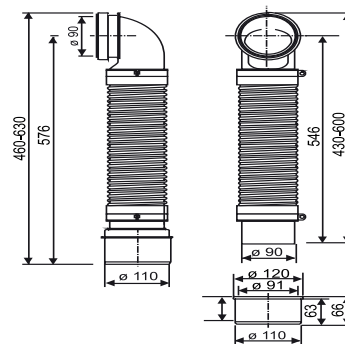

## SANIT WC- Anschlussrohr DN90/DN100 flexibel schwarz

### Artikelnummer

58.938.00..0000

### Produktbeschreibung

WC-Anschlussrohr DN 90/DN 100, flexibel

Kunststoff PE schwarz, schweißbar, Anschlussbogen DN 90 mit flexiblem Rohr und völlig glatter Innenseite, L = 460-630 mm, absolut knickfeste Konstruktion auch bei 90 Gr-Winkel, mit Übergangsstück DN 90/DN 100, Befestigungsmöglichkeit an Ablaufschellen von UP-Spülkästen mit Mindestdurchmesser 97 mm, Nutbreite zur Befestigung 16 mm, für schwierige Montagesituationen im UP-Bereich und bei versetztem Ablauf in Wand oder Boden, Verpackung im Folienbeutel