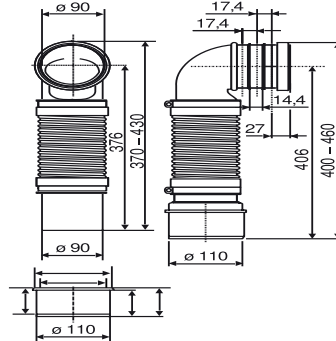

## SANIT WC- Anschlussrohr DN90/DN100 flexibel kurz 3-fach schwarz

### Artikelnummer

58.942.00..0000

### Produktbeschreibung

WC-Anschlussrohr, DN 90/DN 100, flexibel, kurz, 3-fach verstellbar  
Kunststoff PE schwarz, schweißbar, für schwierige Montagesituationen im UP-Bereich und bei versetztem Ablauf in Wand oder Boden, mit Übergangsstück DN 90/DN 100, L = 400-460 mm, Verpackung im Folienbeutel