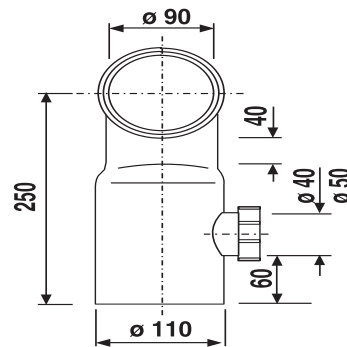

58.902.00..0000

SANIT WC-Anschlussbogen 90Gr DN90/DN100 Stutzen rechts

Artikelnummer

58.902.00..0000

Produktbeschreibung

WC-Anschlussbogen 90 Gr, DN 90/DN 100, mit Stutzen rechts DN 40/DN 50
Kunststoff PE schwarz, zum Verschweißen mit PE-Rohr oder zum Einstecken in ein anderes Abflussrohr, mit Bauschutzstopfen, Verpackung im Folienbeutel

Einsatz

Unterputzbereich

Blickrichtung vom WC aus!