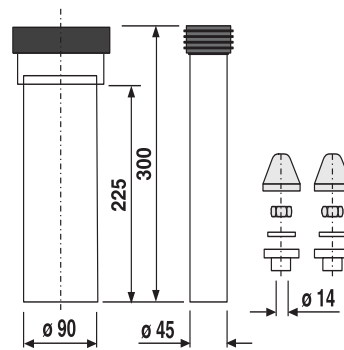

## SANIT WC-Anschlussgarnitur 300mm DN90 weiß

### Produktbeschreibung

WC-Anschlussgarnitur 300 mm, DN 90

Kunststoff PE, schweißbar, für Wand-WC, bestehend aus: WC-Anschlussrohr d:45 mm mit Spülrohrverbinder, WC-Anschlussstutzen DN 90 und Abdeckzubehör weiß, Verpackung im Folienbeutel

### Einsatz

Unterputzbereich

geprüft nach DIN 1389