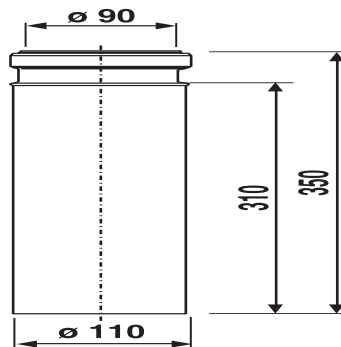

58.913.00..S000

SANIT WC-Anschlussstück DN90/DN100 schwarz

Artikelnummer

58.913.00..S000

Produktbeschreibung

WC-Anschlussstück DN 90/DN 100

Kunststoff PE schwarz, zum Verschweißen mit PE-Rohr oder zum Einstecken in ein anderes Abflussrohr, mit Bauschutzstopfen, Verpackung im Folienbeutel

Einsatz

Unterputzbereich