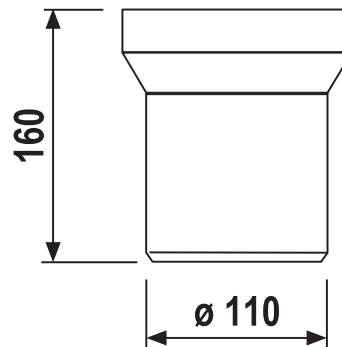

## SANIT WC-Anschlussstutzen 160mm DN100 weiß

### Artikelnummer

58.201.01..0000

### Produktbeschreibung

WC-Anschlussstutzen 160 mm, DN 100  
Kunststoff PP, mit Spezial-Lippendichtung, Verpackung im Folienbeutel

### Einsatz

Aufputzbereich

Farbe: weiß-alpin

geprüft nach DIN 1389