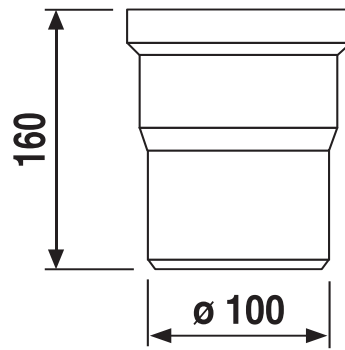

## SANIT WC-Anschlussstutzen 160mm d:100 weiß

### Artikelnummer

58.A04.01..0099

### Produktbeschreibung

WC-Anschlussstutzen 160 mm, d:100 mm  
Kunststoff ABS, mit Spezial-Lippendichtung, Verpackung im Folienbeutel

### Einsatz

Aufputzbereich

Farbe: weiß-alpin