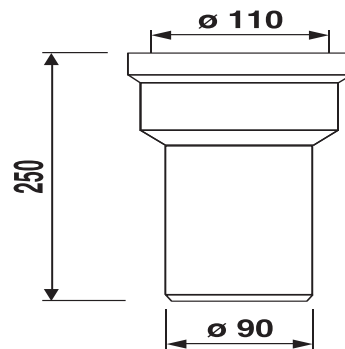

58.A03.01..0099

SANIT WC-Anschlussstutzen 250mm DN90 weiß

Artikelnummer

58.A03.01..0099

Produktbeschreibung

WC-Anschlussstutzen 250 mm, DN 90
Kunststoff ABS, mit Spezial-Lippendichtung, Verpackung im Folienbeutel

Einsatz

Aufputzbereich

Farbe: weiß-alpin