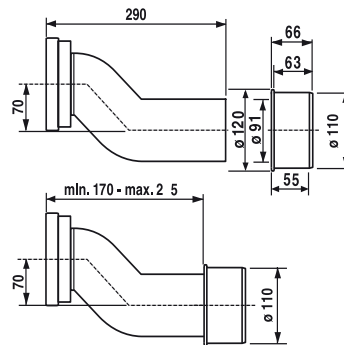

58.940.00..0000

SANIT WC-Etagen-Anschlussbogen DN90/DN100

Artikelnummer

58.940.00..0000

Produktbeschreibung

WC-Etagen-Anschlussbogen DN 90/DN 100, 70 mm etagiert, für Wand-WC Kunststoff PE schwarz, schweißbar, für Direktanschluss an Wand-WC, z.B. passend für 8 cm UP-Spülkasten oder Sonderlösung für Elemente mit geringer Bautiefe, mit Übergangsstück DN 90/DN 100, Verpackung im Karton

Einsatz

Unterputzbereich

geprüft nach DIN 1389 und DIN EN 476, 5.5