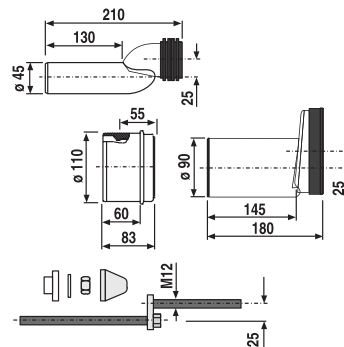

58.926.00..0000

SANIT WC-Etagen-Anschlussgarnitur DN100 PP

Artikelnummer

58.926.00..0000

Produktbeschreibung

WC-Etagen-Anschlussgarnitur DN 100
 Kunststoff PP, für Wand-WC mit Unterputzspülkasten, etagiert um 25 mm, bestehend aus: Anschlussrohr d:45 mm mit Spülrohrverbinder, WC-Anschlussstück DN 90, Übergangsmuffe DN 90 auf DN 100, WC-Befestigung M 12 und Abdeckzubehör weiß, Verpackung im Karton
 (Sonderausführung ohne Gewährleistung)

Einsatz

Unterputzbereich