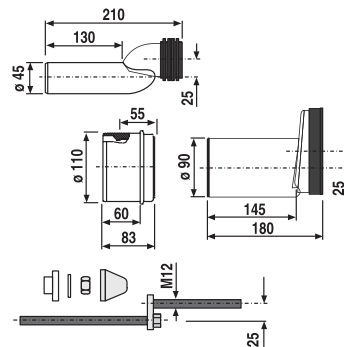

58.950.00..0099

SANIT WC-Etagen-Anschlussgarnitur DN100 PE

Artikelnummer

58.950.00..0099

Produktbeschreibung

WC-Etagen-Anschlussgarnitur DN 100

Kunststoff PE schweißbar, für Wand-WC mit Unterputzspülkasten, etagiert um 25 mm, bestehend aus: Anschlussrohr d:45 mm mit Spülrohrverbinder, WC-Anschlussstück DN 90, Übergangsmuffe DN 90 auf DN 100, WC-Befestigung M 12, Abdeckzubehör weiß, Verpackung im Karton
(Sonderausführung ohne Gewährleistung)

Einsatz

Unterputzbereich