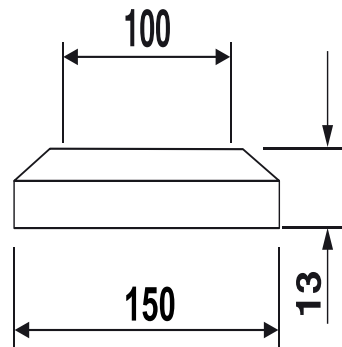

58.A07.01..0099

SANIT WC-Flachrosette d:100 weiß

Artikelnummer

58.A07.01..0099

Produktbeschreibung

WC-Flachrosette d:100 mm
Kunststoff PVC, H = 13 mm, für 90Gr und waagerechten Anschluss, Verpackung im Folienbeutel

Einsatz

Aufputzbereich

Farbe: weiß-alpin

Auslaufteil

X