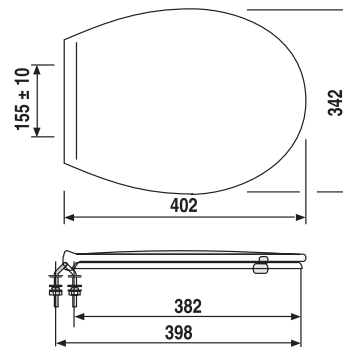

56.048.01..0000

SANIT Kinder-WC-Sitz (minisit) Thermoplast ES-Scharniere weiß

Artikelnummer

56.048.01..0000

Produktbeschreibung

Kinder-WC-Sitz (minisit)

Thermoplast-Massiv-WC-Sitz, speziell einsetzbar in Kindertagesstätten, 10 Jahre Garantie auf die Bruchfestigkeit von Sitz und Deckel, mit verstellbaren Edelstahlscharnieren mit Schnellbefestigung, sitzwarm, 2-Punkt-Auflage, reinigungsfreundlich durch völlig glatte Unterseite, passend für Standard Kinder-WCs mit Bohrungen zur Sitzbefestigung laut Internet-Passliste, Verpackung im Karton

Einsatz

Kindersitz

Farbe: weiß-alpin

Gewicht: 1,35 kg

Hinweis: farbig passende Betätigungsplatten für Kindertagesstätten siehe WC-Spülauslösungen

Zubehör:

- farbig passende Puffersets