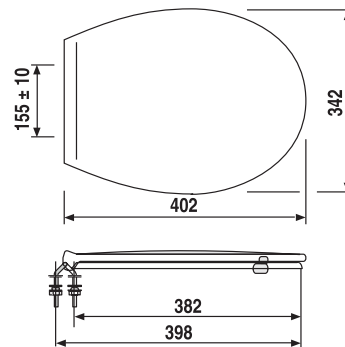

56.048.01..0000

SANIT Kinder-WC-Sitz (minisit) Thermoplast ES-Scharniere weiß

Artikelnummer

56.048.01..0000

Produktbeschreibung

Kinder-WC-Sitz (minisit)

Thermoplast-Massiv-WC-Sitz, speziell einsetzbar in Kindertagesstätten, 10 Jahre Garantie auf die Bruchfestigkeit von Sitz und Deckel, mit verstellbaren Edelstahlscharnieren mit Schnellbefestigung, sitzwarm, 2-Punkt-Auflage, reinigungsfreundlich durch völlig glatte Unterseite, passend für Standard Kinder-WCs mit Bohrungen zur Sitzbefestigung laut Internet-Passliste, Verpackung im Karton

Einsatz

Kindersitz

Farbe: weiß-alpin

Gewicht: 1,35 kg

Hinweis: farbig passende Betätigungsplatten für Kindertagesstätten siehe WC-Spülauslösungen

Zubehör:

- farbig passende Puffersets