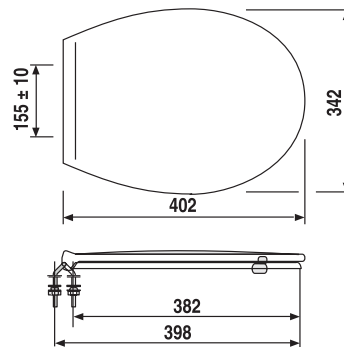

56.048.84..0000

SANIT Kinder-WC-Sitz (minisit) Thermoplast ES-Scharniere rot

Artikelnummer

56.048.84..0000

Produktbeschreibung

Kinder-WC-Sitz (minisit)

Thermoplast Massiv-WC-Sitz, speziell einsetzbar in Kindertagesstätten, 10 Jahre Garantie auf die Bruchfestigkeit von Sitz und Deckel, mit verstellbaren Edelstahlscharnieren mit Schnellbefestigung, sitzwarm, 2-Punkt-Auflage, reinigungsfreundlich durch völlig glatte Unterseite, passend für Standard Kinder-WCs mit Bohrungen zur Sitzbefestigung laut Internet-Passliste, Verpackung im Karton

Einsatz

Kindersitz

Farbe: rot RAL 3003

Gewicht: 1,35 kg

Hinweis: farbig passende Betätigungsplatten für Kindertagesstätten siehe WC-Spülauslösungen

Zubehör:

- farbig passende Puffersets