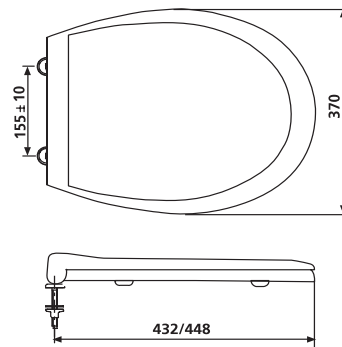

56.014.01..0000

SANIT WC-Sitz 6000 Thermoplast ES-Scharniere weiß

Artikelnummer

56.014.01..0000

Produktbeschreibung

WC-Sitz 6000

Thermoplast-Massiv-WC-Sitz, 10 Jahre Garantie auf Bruchfestigkeit von Sitz und Deckel, mit verstellbaren Edelstahlscharnieren mit Schnellbefestigung, sitzwarm, 4-Punkt-Auflage, reinigungsfreundlich durch völlig gerade Unterseite, passend auf genormte Wand- und Stand-WCs, Verpackung im Karton

Einsatz

Standardsitz

Farbe: weiß-alpin

Gewicht: 1,85 kg

geprüft nach DIN 19516