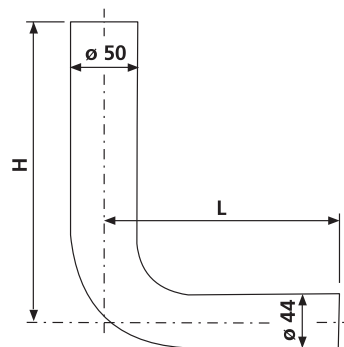

02.169.01..0000

SANIT Spülbogen 380x210mm weiß

Artikelnummer

02.169.01..0000

Produktbeschreibung

Spülbogen d = 50 x 44 mm
PVC klebbar, mit Schenkellängen (H)380 x (L)210 mm, für tiefhängende Spülkästen, Verpackung im Folienbeutel

Einsatz

tiefhängende Spülkästen

Farbe: weiß-alpin