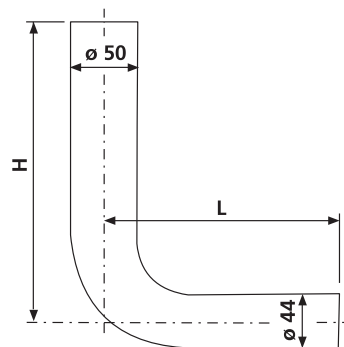

02.169.01..0000

SANIT Spülbogen 380x210mm weiß

Artikelnummer

02.169.01..0000

Produktbeschreibung

Spülbogen d = 50 x 44 mm

PVC klebbar, mit Schenkellängen (H)380 x (L)210 mm, für tiefhängende Spülkästen, Verpackung im Folienbeutel

Einsatz

Farbe: weiß-alpin

tiefhängende Spülkästen