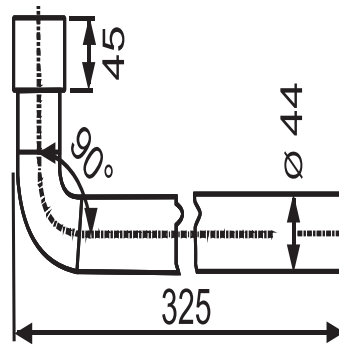

01.470.01..0000

SANIT Spülbogen d:44 90Gr weiß

Artikelnummer

01.470.01..0000

Produktbeschreibung

Spülbogen d = 44 mm, 90 Gr Bogen mit Kleber
PVC klebbar, für tiefhängende Spülkästen, Verpackung im Folienbeutel