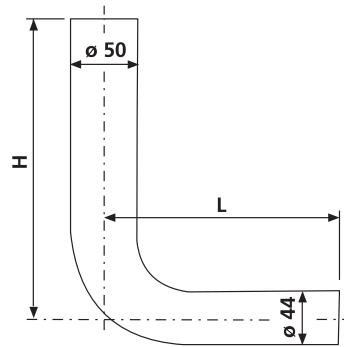

## SANIT Spülbogen d:50x44 230x230mm weiß

### Produktbeschreibung

Spülbogen d = 50 x 44 mm  
PVC, klebbar, mit Schenkellängen (H)230 x (L)230 mm, für tiefhängende Spülkästen, Verpackung im Folienbeutel