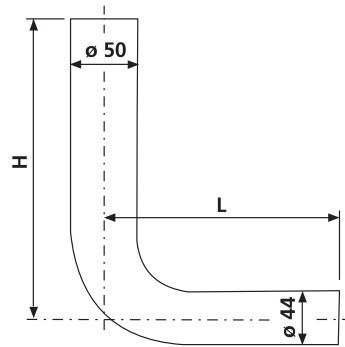

02.172.01..0000

SANIT Spülbogen d:50x44 280x210mm weiß

Artikelnummer

02.172.01..0000

Produktbeschreibung

Spülbogen d = 50 x 44 mm

PS klebbar, mit Schenkellängen (H)280 x (L)210 mm, für tiefhängende Spülkästen, Verpackung im Folienbeutel