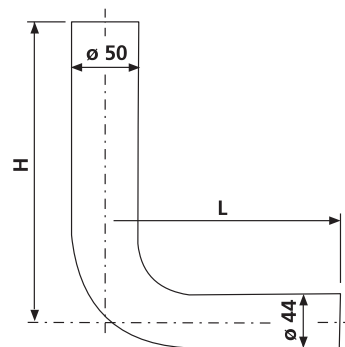

## SANIT Spülbogen d:50x44 650x350mm weiß

### Produktbeschreibung

Spülbogen d = 50 x 44 mm  
PVC klebbar, mit Schenkellängen (H)650 x (L)350 mm, für tief- und halbhochhängende Spülkästen oder zum Austausch von Druckspülern, Verpackung im Folienbeutel