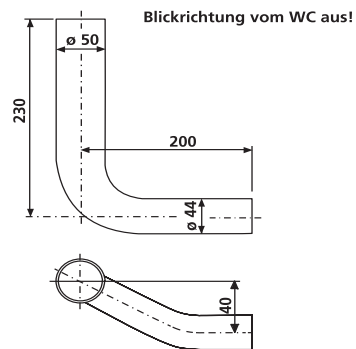

02.182.01..0000

SANIT Spülbogen d:50x44 links versetzt 80mm weiß

Artikelnummer

02.182.01..0000

Produktbeschreibung

Spülbogen d = 50 x 44 mm, links versetzt 80 mm
PVC klebbar, bei seitlich versetzter Montage, für tiefhängende Spülkästen, Verpackung im Folienbeutel

Einsatz

tiefhängende Spülkästen

Farbe: weiß-alpin