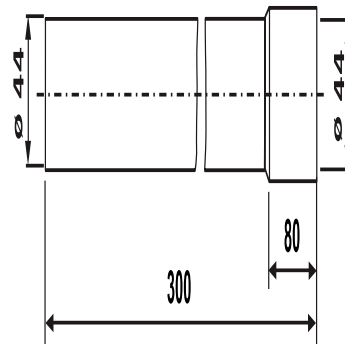

01.465.01..0000

SANIT Verlängerungsrohr d:44 300mm weiß

Artikelnummer

01.465.01..0000

Produktbeschreibung

Verlängerungsrohr d = 44 mm, weiß-alpin für tiefhängende Spülkästen, PS, 300 mm lang, mit Kleber, Verpackung im Foliebeutel