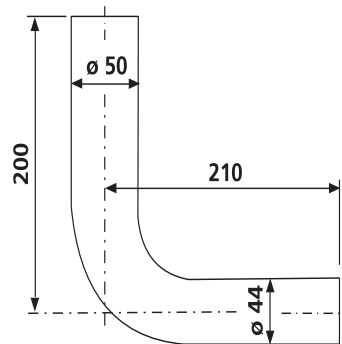

02.168.01..0000

SANIT Spülbogen d:50x44 200x210mm weiß

Artikelnummer

02.168.01..0000

Produktbeschreibung

Spülbogen d = 50 x 44 mm

PS klebbar, mit Schenkellängen (H)200 x (L)210 mm, für tiefhängende Spülkästen, Verpackung im Folienbeutel