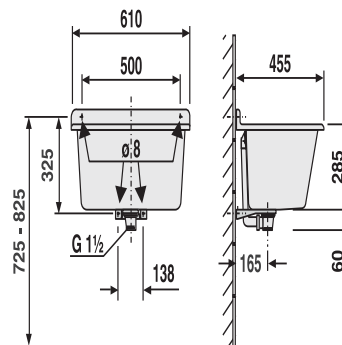

60.003.01..0099

SANIT Waschtrog mit Überlauf weiß

Artikelnummer

60.003.01..0099

Produktbeschreibung

Waschtrog mit Überlauf

aus schlagfestem, temperatur- und witterungsbeständigem Kunststoff, 10 Jahre Garantie auf die Bruchfestigkeit, Fassungsvermögen ca. 35 L, komplett mit Überlauf, Ablaufventil G1 1/2, Sieb, Stopfen mit Kette, Befestigungsset, Verpackung im Karton

Farbe: weiß

Innenmaße Waschtrog:

Höhe 270 mm

B 540 mm x T 370 mm (oben)

B 400 mm x T 290 mm (unten)