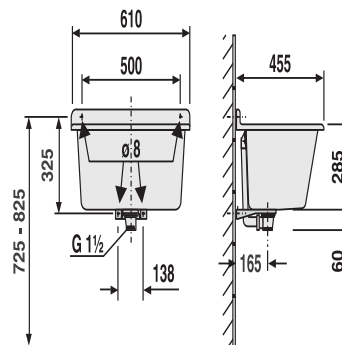

60.003.66..0099

SANIT Waschtrog mit Überlauf grau

Artikelnummer

60.003.66..0099

Produktbeschreibung

Waschtrog mit Überlauf

aus schlagfestem, temperatur- und witterungsbeständigem Kunststoff, 10 Jahre Garantie auf die Bruchfestigkeit, Fassungsvermögen ca. 35 L, komplett mit Überlauf, Ablaufventil G1 1/2, Sieb, Stopfen mit Kette, Befestigungsset, Verpackung im Karton

Farbe: grau

Innenmaße Waschtrog:

Höhe 270 mm

B 540 mm x T 370 mm (oben)

B 400 mm x T 290 mm (unten)