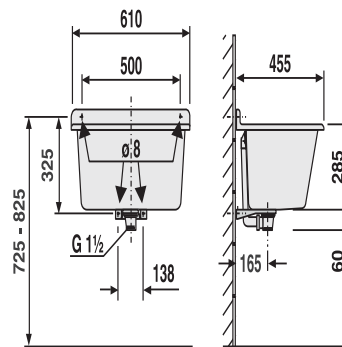

60.003.B6..0099

SANIT Waschtrog mit Überlauf granit

Artikelnummer

60.003.B6..0099

Produktbeschreibung

Waschtrog mit Überlauf

aus schlagfestem, temperatur- und witterungsbeständigem Kunststoff, 10 Jahre Garantie auf die Bruchfestigkeit, Fassungsvermögen ca. 35 L, komplett mit Überlauf, Ablaufventil G1 1/2, Sieb, Stopfen mit Kette, Befestigungsset, Verpackung im Karton

Farbe: granit

Innenmaße Waschtrog:

Höhe 270 mm

B 540 mm x T 370 mm (oben)

B 400 mm x T 290 mm (unten)