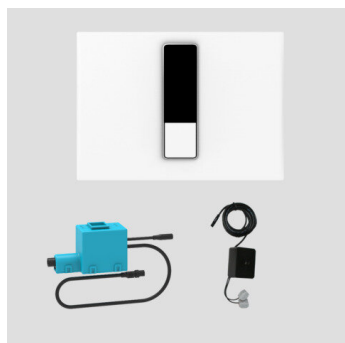

SANIT Betätigungsplatte Ineo Bright Infrarot weiß Netz

Artikelnummer

16.757.01..0000

Produktbeschreibung

WC-Infrarotsteuerung INEO BRIGHT Netz für UP-Spülkästen mit kleiner Revisionsöffnung, Betätigung von vorn, 2-Mengenspülung, hygienische, berührungslose über Infrarotsensor gesteuerte WC-Spüleinrichtung, für WC-Vorwandelemente INEO, Nutzererkennung über Lichtbalken im Sensorfeld, automatisches Auslösen einer Spülung durch Nutzererfassung oder berührungslos mit der Hand, zusätzliche Möglichkeit zur manuellen Spülauslösung über Betätigungsplatte, bestehend aus Betätigungselement + IR Baustein, inkl. verchromtem Dekorrahmen, Abdeckplatte und Befestigungsbolzen, mit geräuscharmem Niederspannungs-Motor als Hebevorrichtung und Steuerelektronik, Spannungseingang: mit Kabel und Stecker für verwechslungssichere Montage, Ausgang: Kabel und codierter Stecker für verwechslungssichere Montage zur Spannungsversorgung, inkl. Kompakt Netzgerät 230V AC/6V DC, Verpackung im Karton

Neuer Artikel

X

Parameter:

- Länge/Breite/Höhe 202 x 145 x 10 mm
- lange Reichweite ca. 1500 mm
- kurze Reichweite ca. 60 mm
- Spannungsversorgung 100-240V AC Netz - definierte Spülmengen einstellbar über Ablaufarmatur INEO
- Spülauslösung: automatisch, berührungslos, manuell
- Lichtfarbe für Nutzererkennung wählbar Rot / Grün / Blau
- Intervallspülung frei wählbar, werkseitig 24 h

Einfache Parameter Einstellmöglichkeiten über Wartungs- und Service-Fernbedienung DO-5.1 S*), Grundparameter direkt an der Betätigungsplatte durch IR-Funktionalität

*) nicht im Lieferumfang

Material: Kunststoff weiß Zubehör: - Wartungs- und Service-Fernbedienung Art.-Nr. 03.806.00..0000 - Unterputz-Baugruppe Art.-Nr. 03.933.00..0000 Hinweis: Für die UP-Spülkästen CC-200-S, CC-150-S und CC-120-S ist eine Motorhalterung Art.-Nr. 05.339.00..0000 und eine Universal-Ablaufarmatur Art.-Nr. 03.982.00..0000 erforderlich.