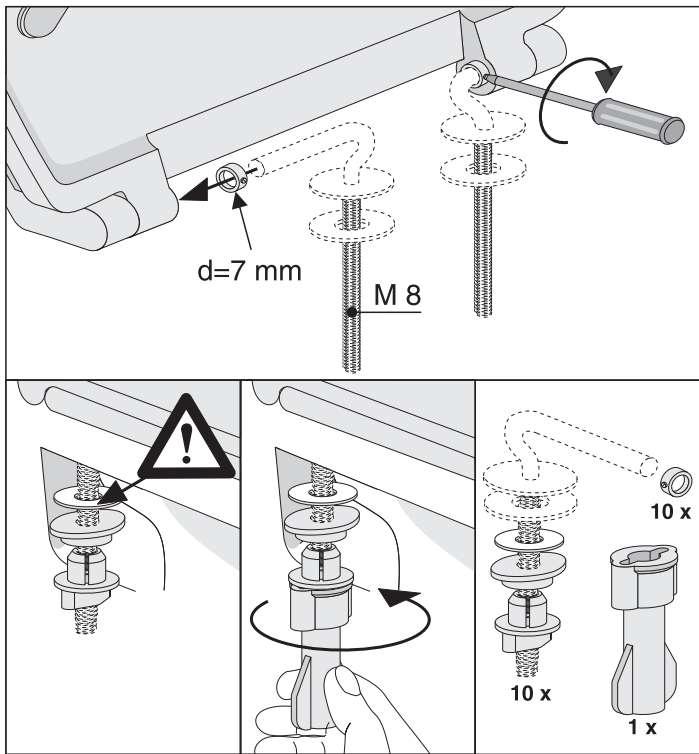

Art.: 03.045.00..0000

SANIT

Sanitärtechnik Eisenberg GmbH
Gewerbegebiet - In der Wiesen 8, D 07607 Eisenberg
Pf. 1149, D 07601 Eisenberg
Tel. +49 (036691) 598-0 · Service-Tel. 0800 Sanit de
Fax: +49 (036691) 598-88000
E-Mail: info@sanit.com · http://www.sanit.de
an *OAliaxis* company

Made in Germany

Art.: 03.045.00..0000

SANIT