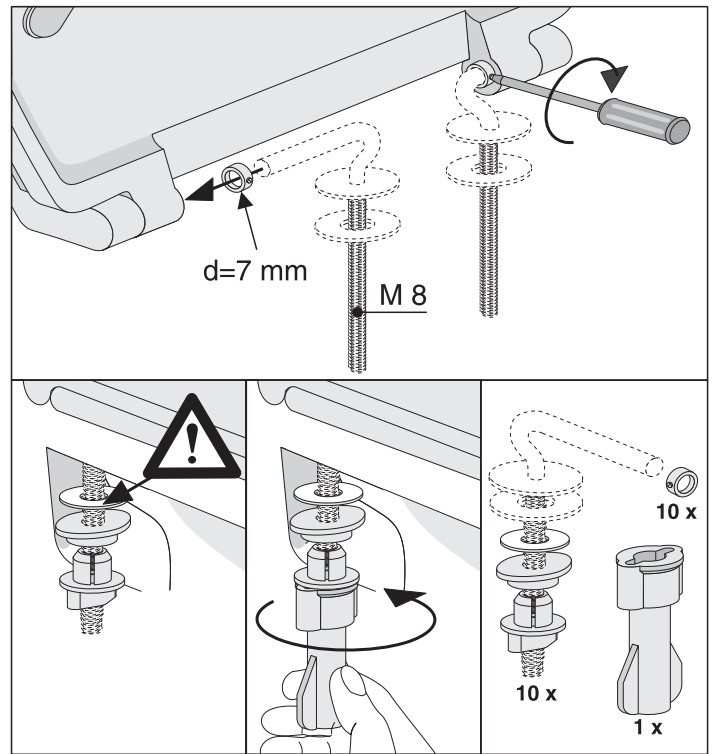

Made in Germany

Art.: 03.045.00..0000

SANIT

Sanitärtechnik Eisenberg GmbH  
 Gewerbegebiet - In der Wiesen 8, D 07607 Eisenberg  
 Pf. 1149, D 07601 Eisenberg  
 Tel. +49 (036691) 598-0 · Service-Tel. 0800 Sanit de  
 Fax: +49 (036691) 598-88000  
 E-Mail: info@sanit.com · http://www.sanit.de  
 an *OAliaxis* company