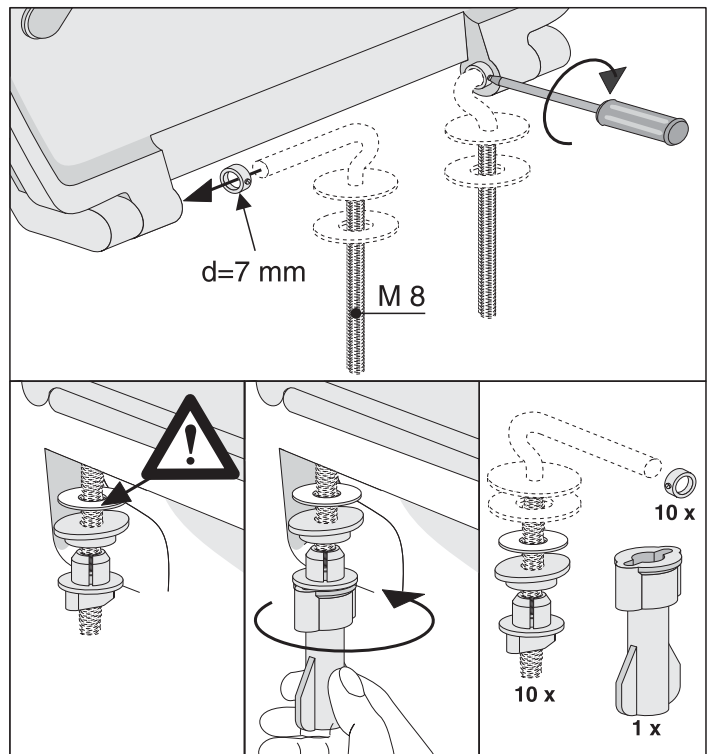

Sanitärtechnik Eisenberg GmbH
Gewerbegebiet - In der Wiesen 8, D 07607 Eisenberg
Pf. 1149, D 07601 Eisenberg
Tel. +49 (036691) 598-0 · Service-Tel. 0800 Sanit de
Fax: +49 (036691) 598-88000
E-Mail: info@sanit.com · http://www.sanit.de
an *OAliaxis* company

Made in Germany