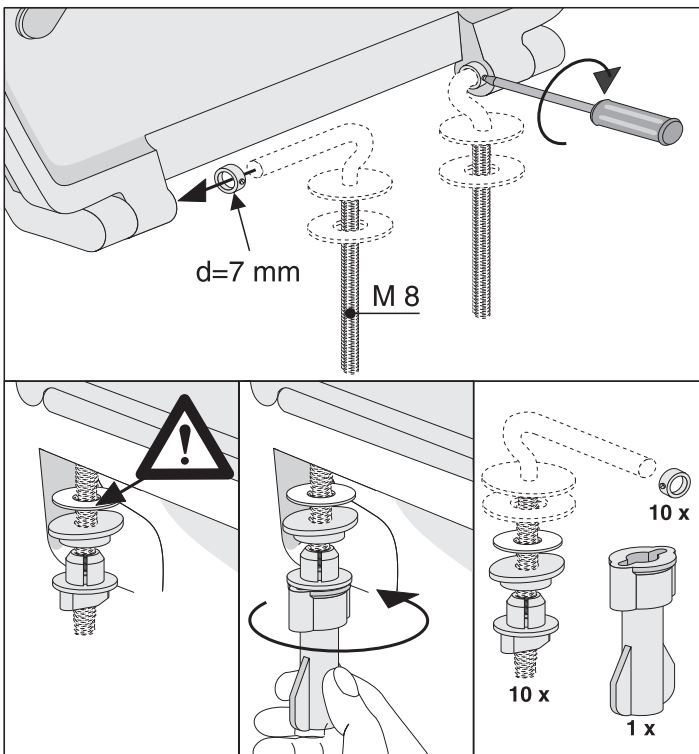

Sanitärtechnik Eisenberg GmbH
Gewerbegebiet - In der Wiesen 8, D 07607 Eisenberg
Pf. 1149, D 07601 Eisenberg
Tel. +49 (036691) 598-0 · Service-Tel. 0800 Sanit de
Fax: +49 (036691) 598-88000
E-Mail: info@sanit.com · http://www.sanit.de
an *OAliaxis* company

Made in Germany

Art.: 03.045.00..0000

SANIT