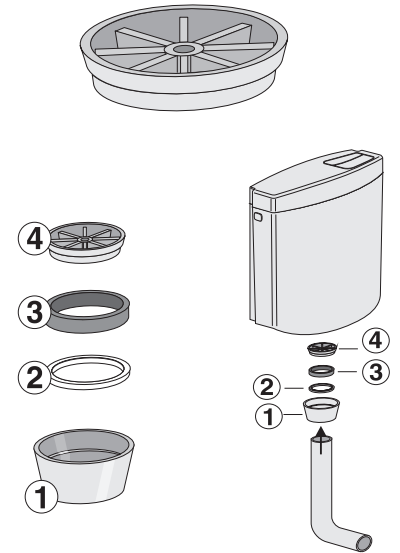

PM 163 66 0000

Version:16082016

Montage der Spülstromdrossel in AP-Spülkasten

PM 163 66 0000

Version:16082016

Montage der Spülstromdrossel in AP-Spülkasten

PM 163 66 0000

Version:16082016