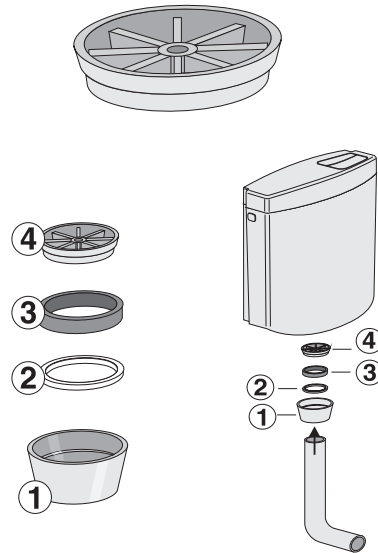

Version:16082016

Montage der Spülstromdrossel in AP-Spülkasten

PM 163 66 0000

Version:16082016

Montage der Spülstromdrossel in AP-Spülkasten

PM 163 66 0000

Version:16082016

Montage der Spülstromdrossel in AP-Spülkasten