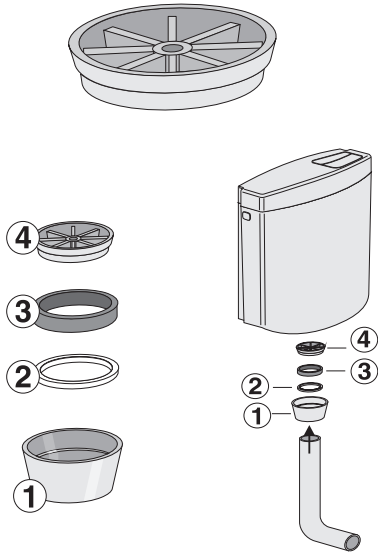

Montage der Spülstromdrossel in AP-Spülkasten

PM 163 66 0000

Version:16082016

Montage der Spülstromdrossel in AP-Spülkasten

PM 163 66 0000

Version:16082016

Montage der Spülstromdrossel in AP-Spülkasten

PM 163 66 0000