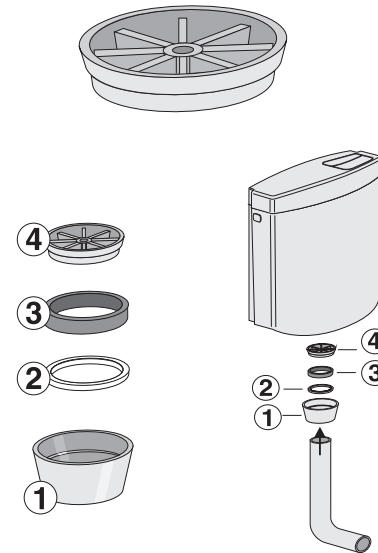

Montage der Spülstromdrossel in AP-Spülkasten

PM 163 66 0000

Version:16082016