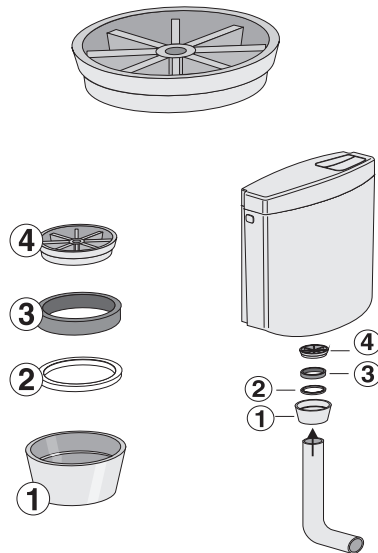

Version:16082016

Montage der Spülstromdrossel in AP-Spülkasten

PM 163 66 0000

Version:16082016

Montage der Spülstromdrossel in AP-Spülkasten

PM 163 66 0000

Version:16082016

Montage der Spülstromdrossel in AP-Spülkasten