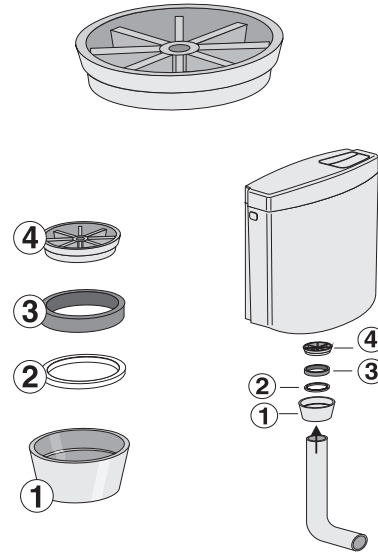

Montage der Spülstromdrossel in AP-Spülkasten

PM 163 66 0000

Version:16082016

Montage der Spülstromdrossel in AP-Spülkasten

PM 163 66 0000

Version:16082016

Montage der Spülstromdrossel in AP-Spülkasten

PM 163 66 0000

Version:16082016

Montage der Spülstromdrossel in AP-Spülkasten

PM 163 66 0000

Version:16082016

Montage der Spülstromdrossel in AP-Spülkasten

PM 163 66 0000

Version:16082016

Montage der Spülstromdrossel in AP-Spülkasten