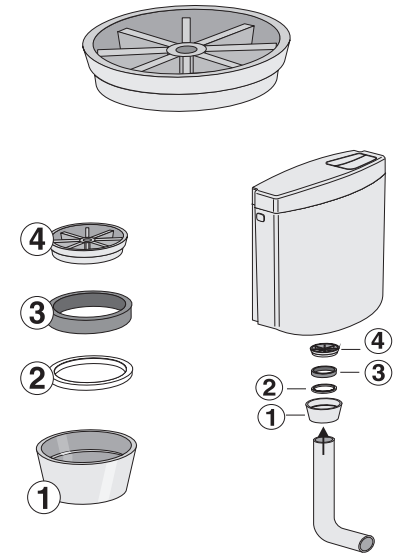

Montage der Spülstromdrossel in AP-Spülkasten

PM 163 66 0000

Version:16082016