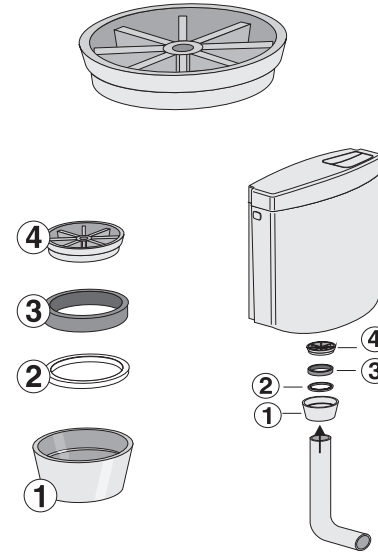

Montage der Spülstromdrossel in AP-Spülkasten

PM 163 66 0000

Version:16082016

Montage der Spülstromdrossel in AP-Spülkasten

PM 163 66 0000

Version:16082016

Montage der Spülstromdrossel in AP-Spülkasten

PM 163 66 0000

Version:16082016

Montage der Spülstromdrossel in AP-Spülkasten

PM 163 66 0000

Version:16082016

Montage der Spülstromdrossel in AP-Spülkasten

PM 163 66 0000

Version:16082016

Montage der Spülstromdrossel in AP-Spülkasten