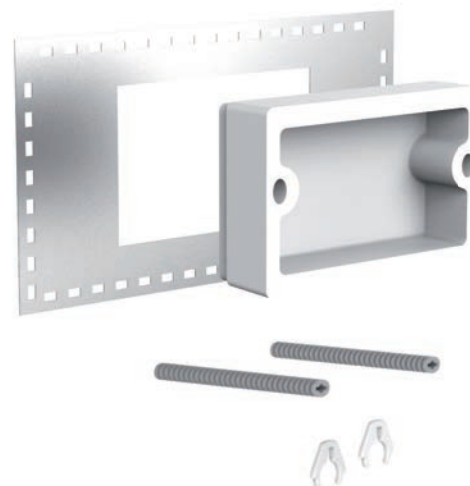

Zubehör - accessories

1. **WC-Anschlussgarnitur 180 mm, DN 90, komplett**
   Kunststoff PE, schweißbar, für Wand-WC bestehend aus: WC-Anschlussrohr d: 45 mm mit Spülrohrverbinder, WC-Anschlussstutzen DN 90 und Abdeckzubehör chrom oder weiß

   WC connection kit 180 mm, DN 90, complete
   in PE plastic, weldable, for wall-hung WCs comprising: WC connection pipe d: 45 mm with flush pipe connector, WC connector DN 90 and chrome or white cover-up accessories
2. **WC-Befestigung M12 für WC-Elemente**
   WC fastenings M12 for WC elements

Farbe Colour	Art.-Nr. Code no.
1. chrom / chrome weiß / white	58.931.00..0099 58.931.00..0000
2.	01.827.00..0000