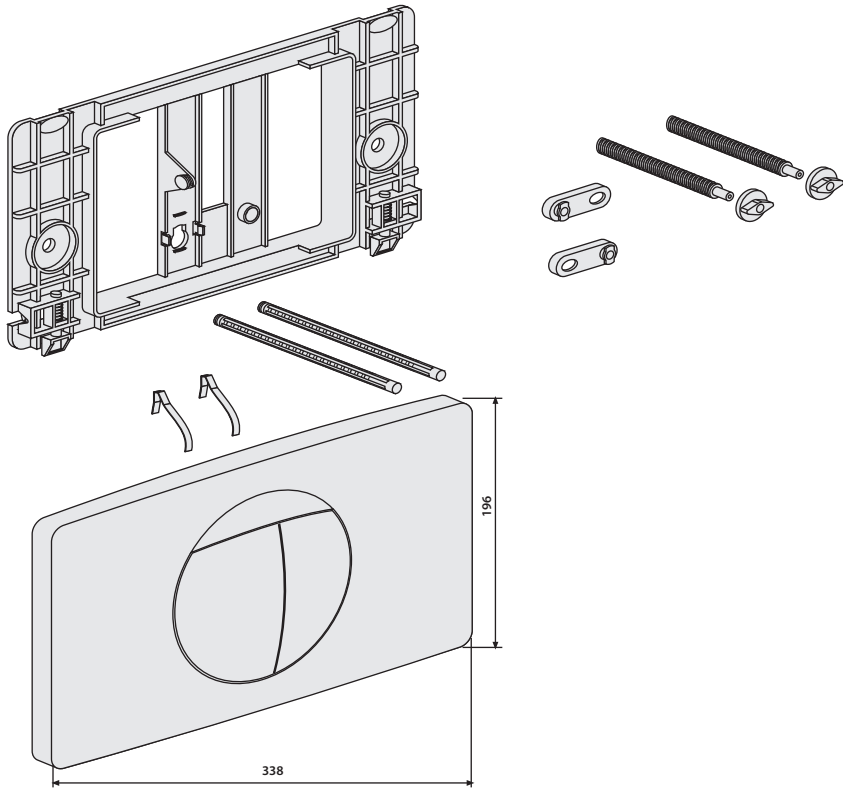

AUSLAUFERZEUGNIS – Betätigungsplatte L für 2-Mengenspülung

(ab 1999 bis 2010)

Bezeichnung	Art.-Nr.	Unverb. Richtpreis/€
Betätigungsplatte komplett, weiß-alpin	16.018.01..0000	

DISCONTINUED PRODUCT – Push plate L for dual flush
 (from 1999 to 2010)

Name	Code No.	Recommended price/€
Push plate complete, alpine white	16.018.01..0000	