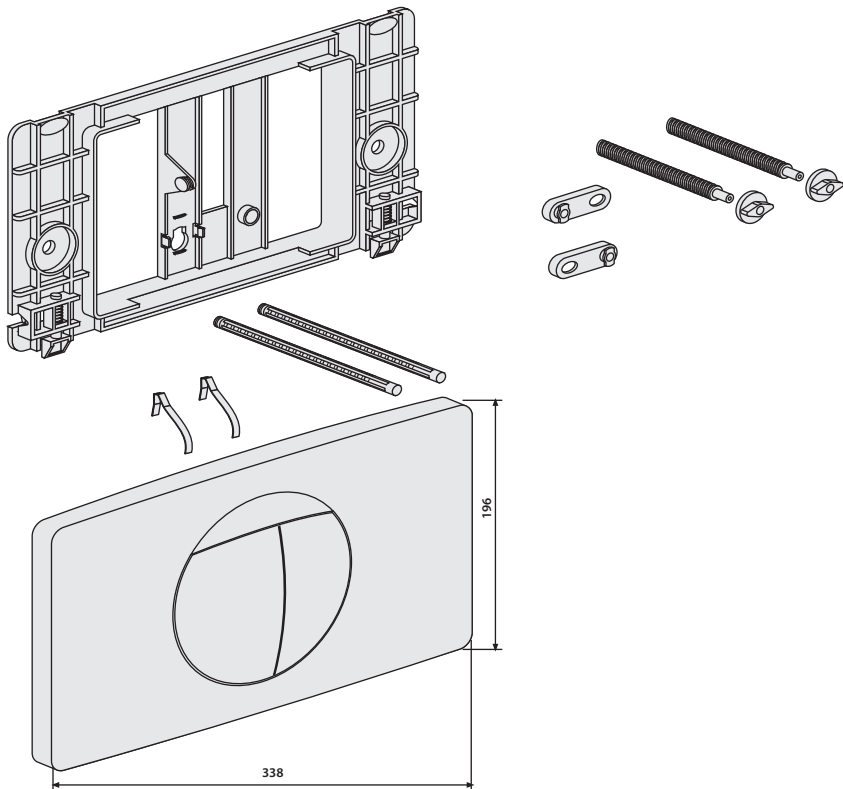

AUSLAUFERZEUGNIS – Betätigungsplatte L für 2-Mengenspülung

(ab 1999 bis 2010)

Bezeichnung	Art.-Nr.	Unverb. Richtpreis/€
Betätigungsplatte komplett, weiß-alpin	16.018.01..0000	

DISCONTINUED PRODUCT – Push plate L for dual flush
 (from 1999 to 2010)

Name	Code No.	Recommended price/€
Push plate complete, alpine white	16.018.01..0000	