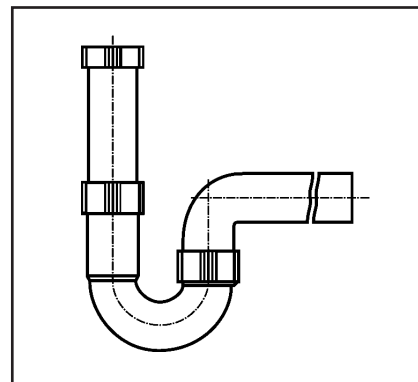

Rohrgeruchverschluss

Pipe trap

G 1½ x 40 mm

31.201.00..0000

Made in Germany

PM 005 27 0000

Version: 31032010

Rohrgeruchverschluss

Pipe trap

G 1½ x 40 mm

31.201.00..0000

Made in Germany

PM 005 27 0000

Version: 31032010

Rohrgeruchverschluss

Pipe trap

G 1½ x 40 mm

31.201.00..0000

Made in Germany

PM 005 27 0000

Version: 31032010

Rohrgeruchverschluss

Pipe trap

G 1½ x 40 mm