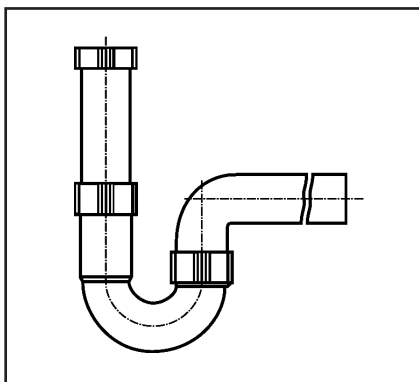

Pipe trap

G 1½ x 40 mm

31.201.00..0000

Made in Germany

PM 005 27 0000

Version: 31032010

Rohrgeruchverschluss

Pipe trap

G 1½ x 40 mm

31.201.00..0000

Made in Germany

PM 005 27 0000

Version: 31032010

Rohrgeruchverschluss

Pipe trap

G 1½ x 40 mm