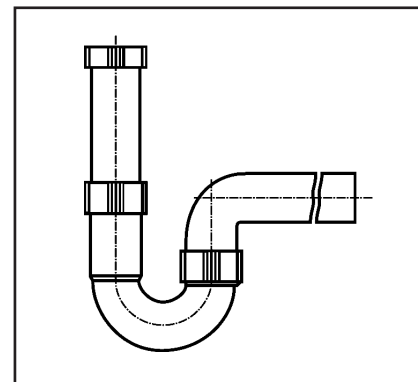

G 1½ x 40 mm

31.201.00..0000

Made in Germany

PM 005 27 0000

Version: 31032010

Rohrgeruchverschluss

Pipe trap

G 1½ x 40 mm