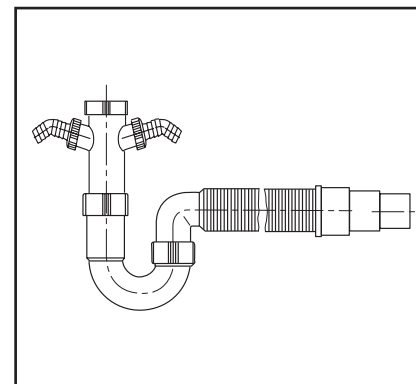

1 1/2" x 40/50

31.214.00..0000

Made in Germany

4 013341 002165

PM 005 52 0000

Version: 23102008

**Rohrgeruchverschluss mit
flexiblen Schlauch (gesteckt)
mit 2 Geräteanschlüssen 1"**

**Universal pipe trap with a
flexible hose (plugged in)
with 2 hose taps 1"**