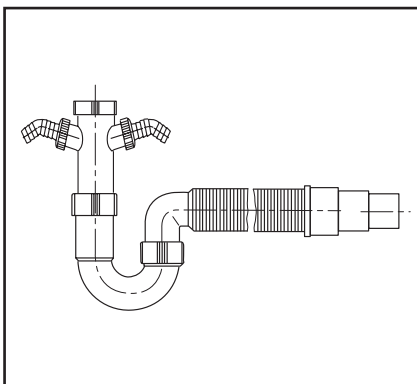

1 1/2" x 40/50

31.214.00..0000

Made in Germany

4 013341 002165

PM 005 52 0000

Version: 23102008

**Rohrgeruchverschluss mit
flexiblen Schlauch (gesteckt)
mit 2 Geräteanschlüssen 1"**

**Universal pipe trap with a
flexible hose (plugged in)
with 2 hose taps 1"**