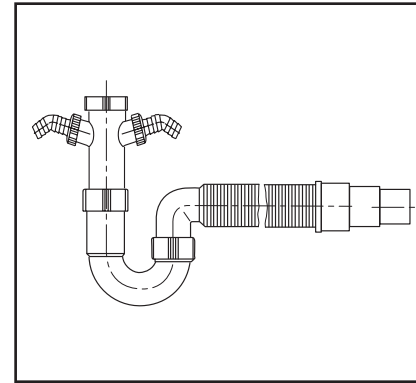

**Rohrgeruchverschluss mit
flexiblen Schlauch (gesteckt)
mit 2 Geräteanschlüssen 1"**

**Universal pipe trap with a
flexible hose (plugged in)
with 2 hose taps 1"**

1 1/2" x 40/50

31.214.00..0000

Made in Germany

4 013341 002165

PM 005 52 0000

Version: 23102008

**Rohrgeruchverschluss mit
flexiblen Schlauch (gesteckt)
mit 2 Geräteanschlüssen 1"**

**Universal pipe trap with a
flexible hose (plugged in)
with 2 hose taps 1"**

1 1/2" x 40/50

31.214.00..0000

Made in Germany

4 013341 002165

PM 005 52 0000

Version: 23102008

**Rohrgeruchverschluss mit
flexiblen Schlauch (gesteckt)
mit 2 Geräteanschlüssen 1"**

**Universal pipe trap with a
flexible hose (plugged in)
with 2 hose taps 1"**