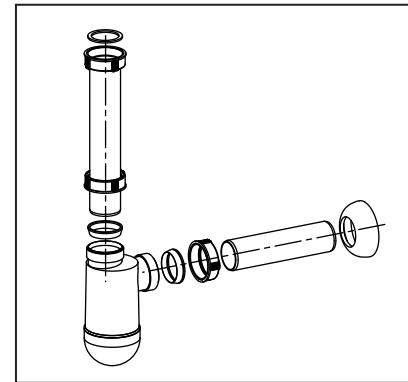

Made in Germany

Bauart geprüft und überwacht

www.tuv.com ID 1111220275

Sanitärtechnik Eisenberg GmbH – In der Wiesen 8 – 07607 Eisenberg – Germany

PM 005 56 0000

Version: 29062020

Flaschengeruchverschluss

Bottle trap