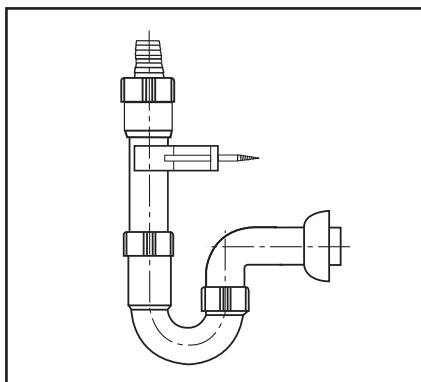

**Rohrgeruchverschluss mit
Tülle und Gummimanschette**

**Pipe trap with rubber collar
and nozzle**

G 1½ x 50 mm

31.302.00..0000

Made in Germany

PM 006 00 0000

Version: 13102008

**Rohrgeruchverschluss mit
Tülle und Gummimanschette**

**Pipe trap with rubber collar
and nozzle**

G 1½ x 50 mm

31.302.00..0000

Made in Germany

PM 006 00 0000

Version: 13102008

**Rohrgeruchverschluss mit
Tülle und Gummimanschette**

**Pipe trap with rubber collar
and nozzle**

G 1½ x 50 mm

31.302.00..0000

Made in Germany

PM 006 00 0000

Version: 13102008

**Rohrgeruchverschluss mit
Tülle und Gummimanschette**

**Pipe trap with rubber collar
and nozzle**

G 1½ x 50 mm