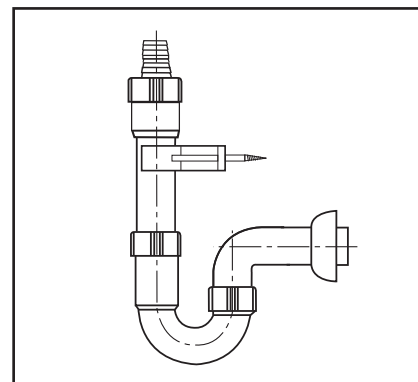

**Rohrgeruchverschluss mit
Tülle und Gummimanschette**

**Pipe trap with rubber collar
and nozzle**

G 1½ x 50 mm

31.302.00..0000

Made in Germany

PM 006 00 0000

Version: 13102008

**Rohrgeruchverschluss mit
Tülle und Gummimanschette**

**Pipe trap with rubber collar
and nozzle**

G 1½ x 50 mm

31.302.00..0000

Made in Germany

PM 006 00 0000

Version: 13102008

**Rohrgeruchverschluss mit
Tülle und Gummimanschette**

**Pipe trap with rubber collar
and nozzle**

G 1½ x 50 mm

31.302.00..0000

Made in Germany

PM 006 00 0000

Version: 13102008

**Rohrgeruchverschluss mit
Tülle und Gummimanschette**

**Pipe trap with rubber collar
and nozzle**

G 1½ x 50 mm