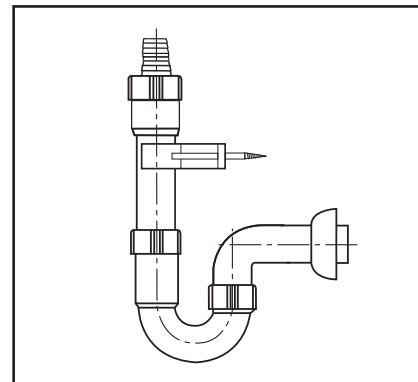

**Rohrgeruchverschluss mit
Tülle und Gummimanschette**

**Pipe trap with rubber collar
and nozzle**

G 1½ x 50 mm

31.302.00..0000

Made in Germany

PM 006 00 0000

Version: 13102008

**Rohrgeruchverschluss mit
Tülle und Gummimanschette**

**Pipe trap with rubber collar
and nozzle**

G 1½ x 50 mm

31.302.00..0000

Made in Germany

PM 006 00 0000

Version: 13102008

**Rohrgeruchverschluss mit
Tülle und Gummimanschette**

**Pipe trap with rubber collar
and nozzle**

G 1½ x 50 mm

31.302.00..0000

Made in Germany

PM 006 00 0000

Version: 13102008

**Rohrgeruchverschluss mit
Tülle und Gummimanschette**

**Pipe trap with rubber collar
and nozzle**

G 1½ x 50 mm