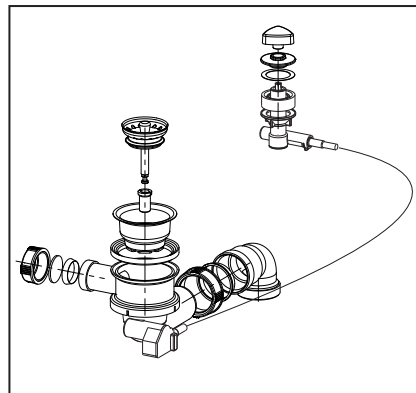

**Körbchen-Ablaufgarnitur G1½
ohne Überlauf**

**Pop-up basket strainer waste
G 1½ without overflow**

G 1½

32.061.00..0000

Made in Germany

4 013341 025546

PM 006 54 1000

Version: 04062019