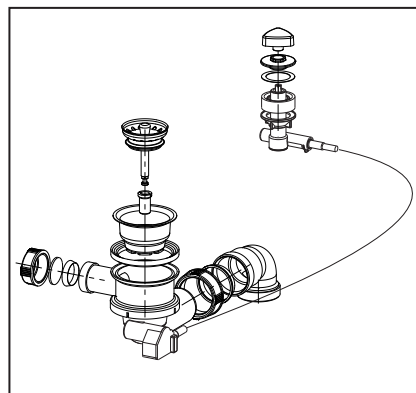

**Körbchen-Ablaufgarnitur G1½
ohne Überlauf**

**Pop-up basket strainer waste
G 1½ without overflow**

G 1½

32.061.00..0000

Made in Germany

4 013341 025546

PM 006 54 1000

Version: 04062019