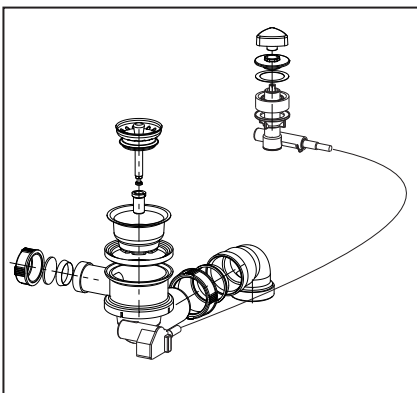

**Körbchen-Ablaufgarnitur G1½
ohne Überlauf**

**Pop-up basket strainer waste
G 1½ without overflow**

G 1½

32.061.00..0000

Made in Germany

4 013341 025546

PM 006 54 1000

Version: 04062019