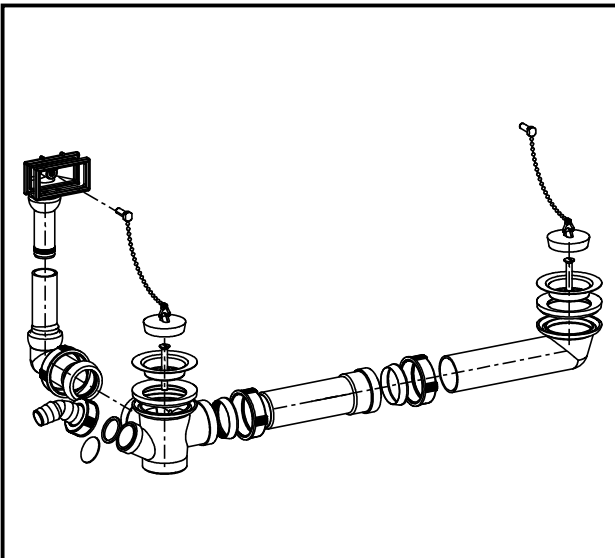

**Ab- und Überlaufgarnitur
beidseitig Stopfen mit Kugelkette**

**Waste and overflow
two plugs with pearl chain**

G 1½ x max. 440

33.114.00..0000

Made in Germany

Sanitärtechnik Eisenberg GmbH – In der Wiesen 8 – 07607 Eisenberg – Germany

PM 006 74 0000

Version: 26102020

**Ab- und Überlaufgarnitur
beidseitig Stopfen mit Kugelkette**

**Waste and overflow
two plugs with pearl chain**

G 1½ x max. 440

33.114.00..0000

Made in Germany

Sanitärtechnik Eisenberg GmbH – In der Wiesen 8 – 07607 Eisenberg – Germany