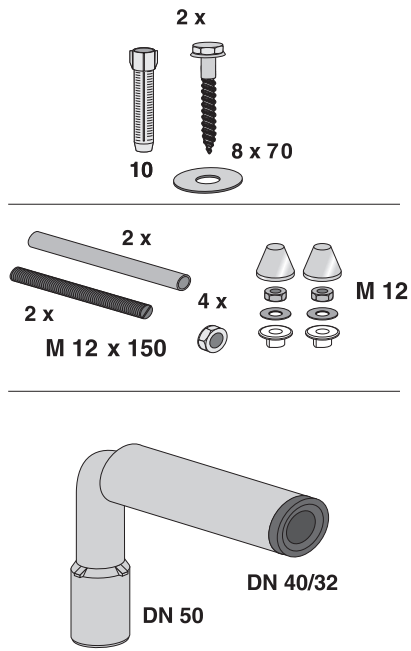

[mm]

17.257.00..T000