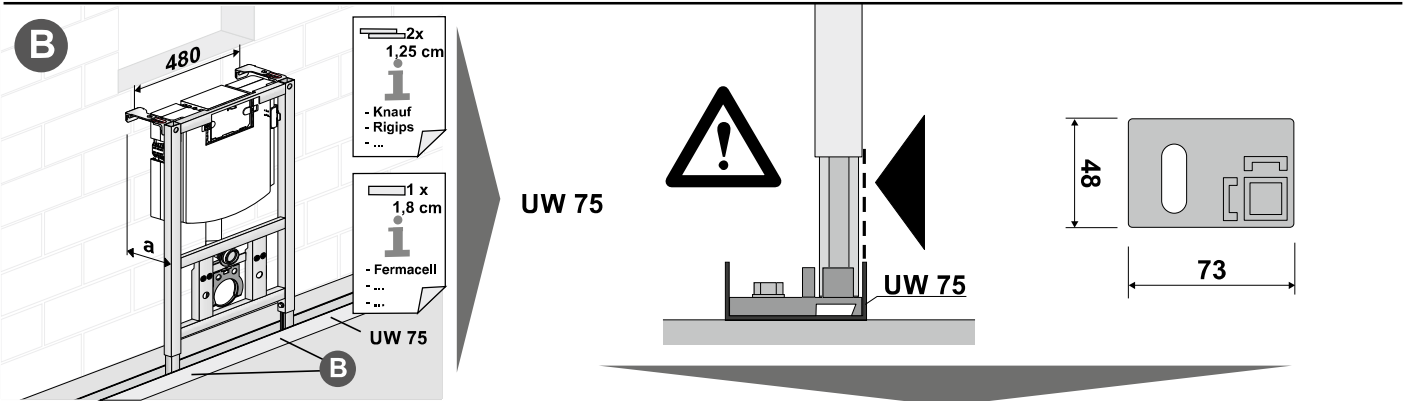

[mm]

Art. 17.257.00..T000

> 80 mm  
+  
Art. 05.018.00..0000

9

10

**Service**

**Dusch WC**

**Montage**