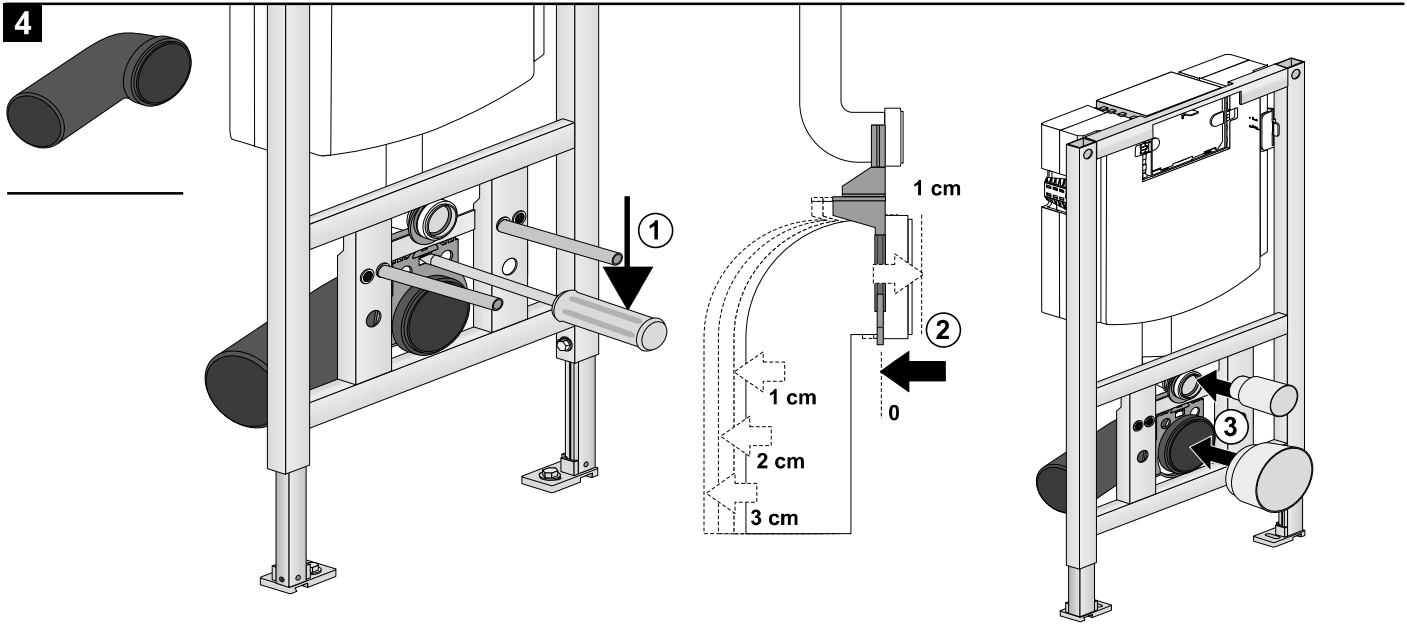

[mm]

Art. 17.257.00..T000

> 80 mm  
+  
Art. 05.018.00..0000

9

10

**Service**

**Dusch WC**

**Montage**