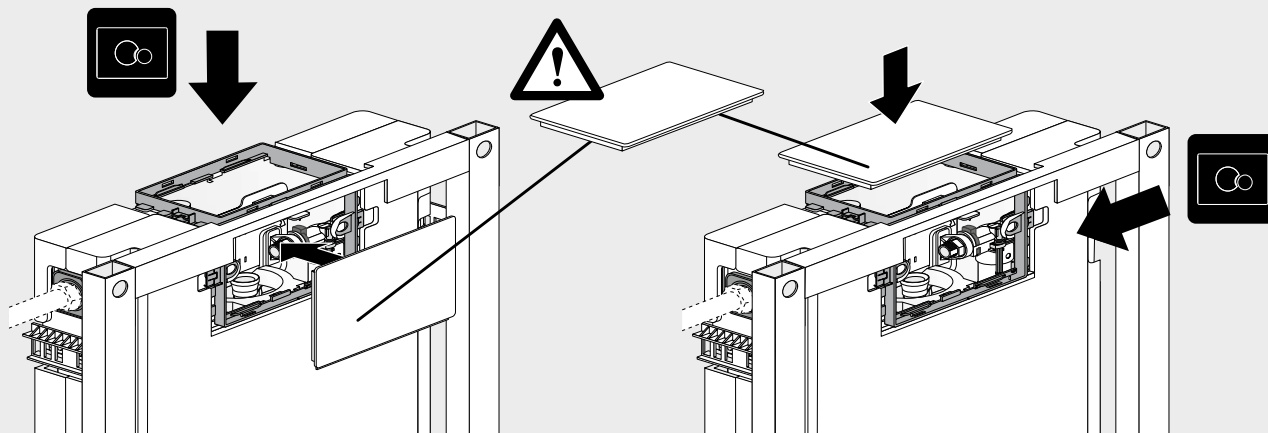

[mm]

Art. 17.257.00..T000

> 80 mm  
+  
Art. 05.018.00..0000

9

10

**Service**

**Dusch WC**

**Montage**