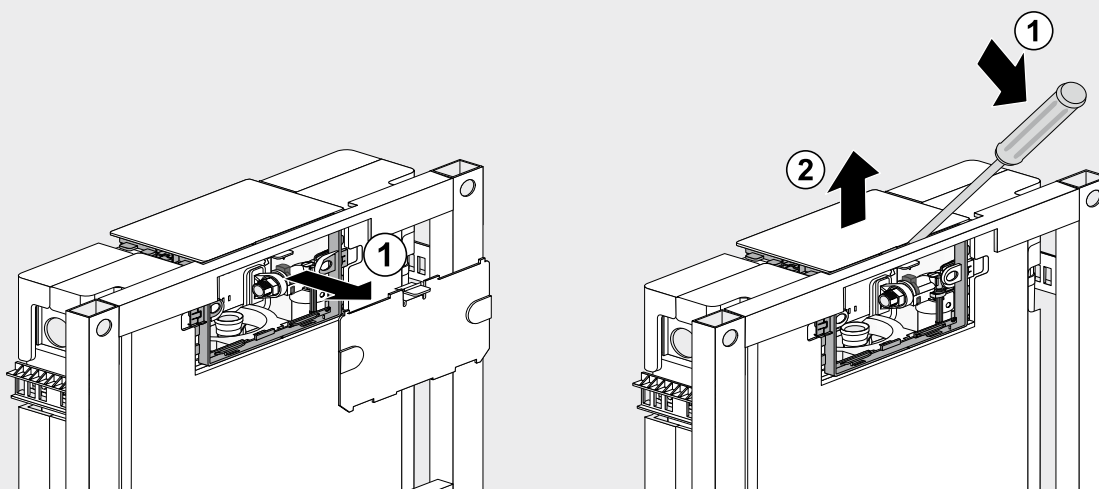

[mm]

Art. 17.257.00..T000

> 80 mm  
+  
Art. 05.018.00..0000

9

10

**Service**

**Dusch WC**

**Montage**