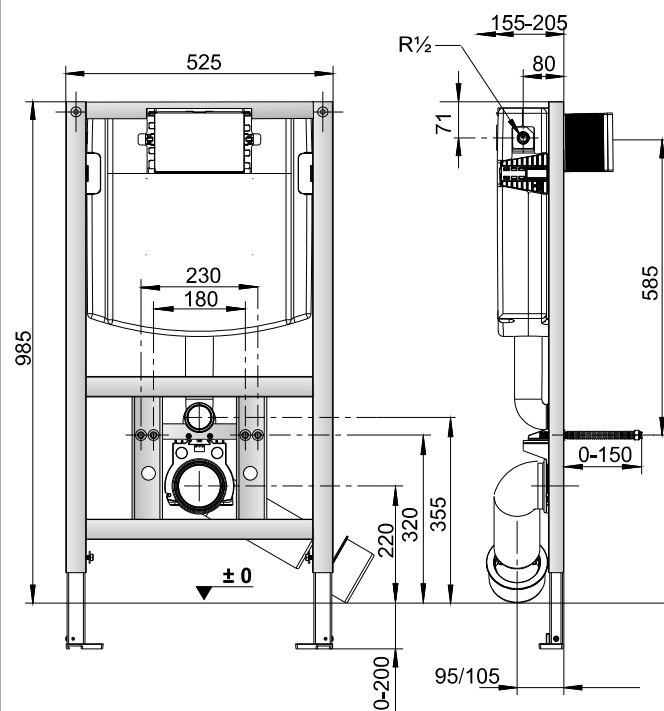

[mm]

Art. 17.257.00..T000

> 80 mm  
+  
Art. 05.018.00..0000

9

10

**Service**

**Dusch WC**

**Montage**