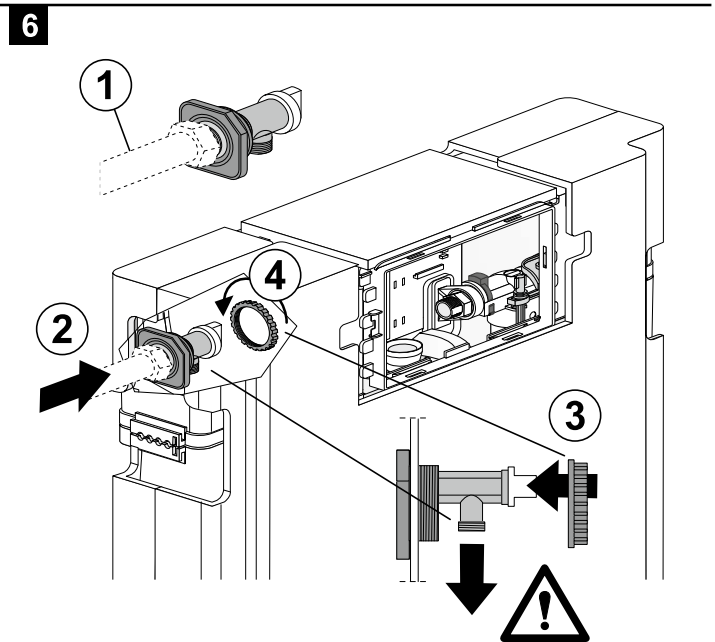

[mm]

Art. 17.257.00..T000

> 80 mm  
+  
Art. 05.018.00..0000

9

10

**Service**

**Dusch WC**

**Montage**