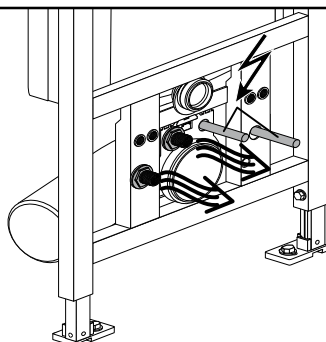

[mm]

Art. 17.257.00..T000

> 80 mm  
+  
Art. 05.018.00..0000

9

10

**Service**

**Dusch WC**

**Montage**