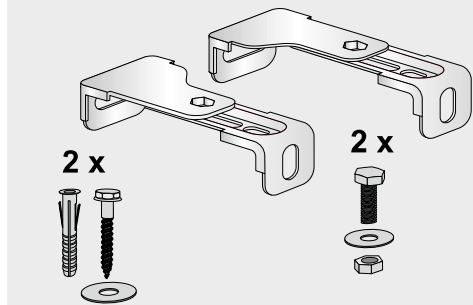

[mm]

Art. 17.257.00..T000

> 80 mm  
+  
Art. 05.018.00..0000

9

10

**Service**

**Dusch WC**

**Montage**