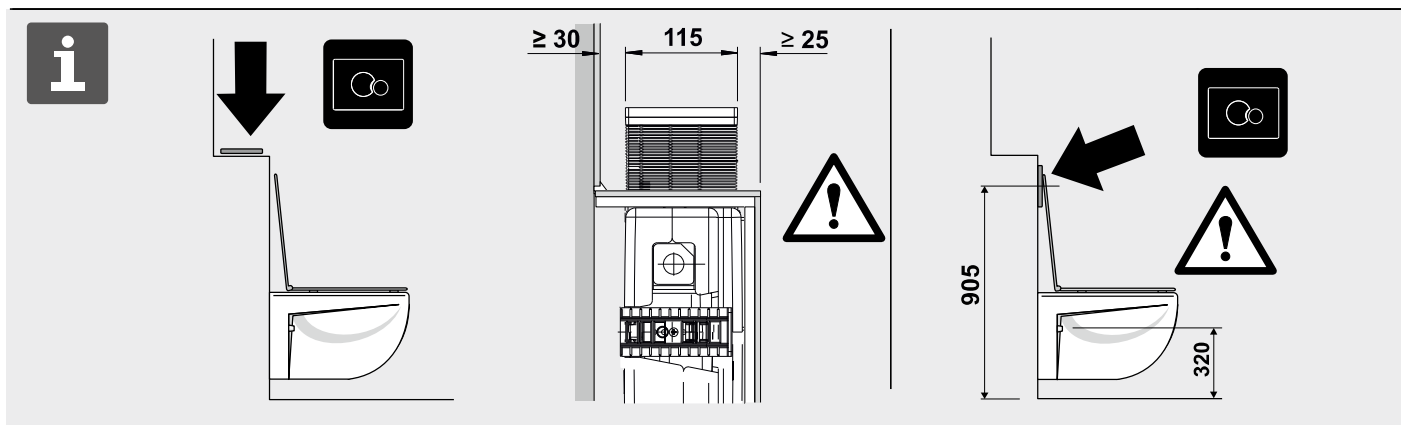

[mm]

Art. 17.257.00..T000

> 80 mm  
+  
Art. 05.018.00..0000

9

10

**Service**

**Dusch WC**

**Montage**