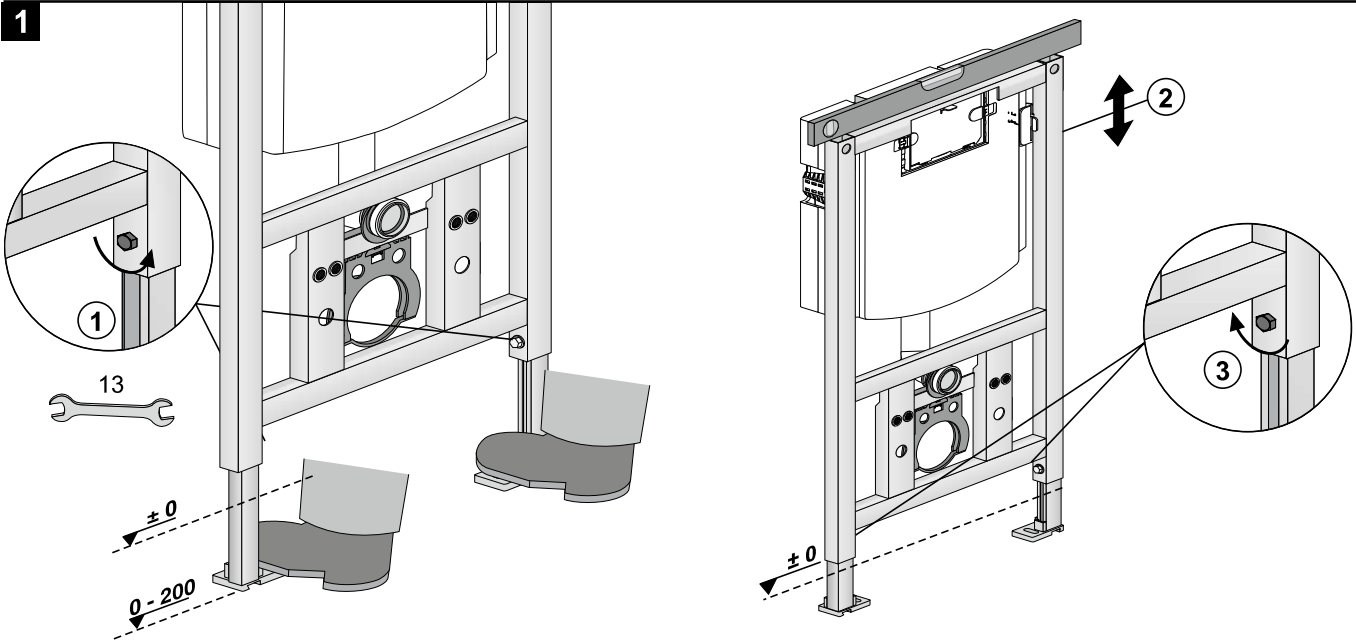

[mm]

Art. 17.257.00..T000

> 80 mm  
+  
Art. 05.018.00..0000

9

10

**Service**

**Dusch WC**

**Montage**