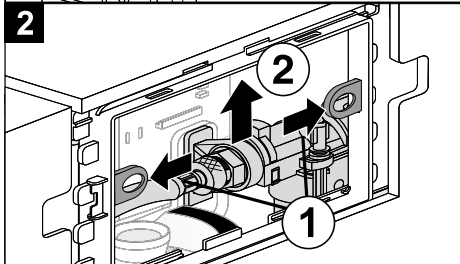

[mm]

Art. 17.257.00..T000

> 80 mm  
+  
Art. 05.018.00..0000

9

10

**Service**

**Dusch WC**

**Montage**