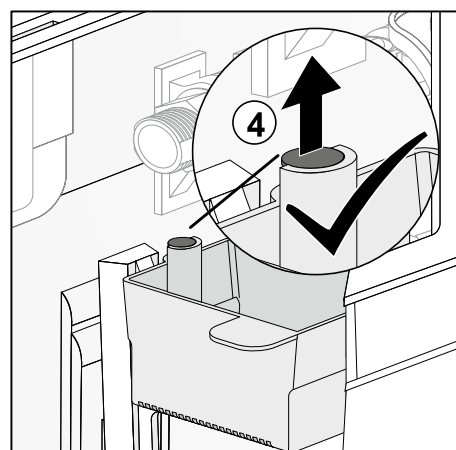

[mm]

Art. 17.257.00..T000

> 80 mm  
+  
Art. 05.018.00..0000

9

10

**Service**

**Dusch WC**

**Montage**