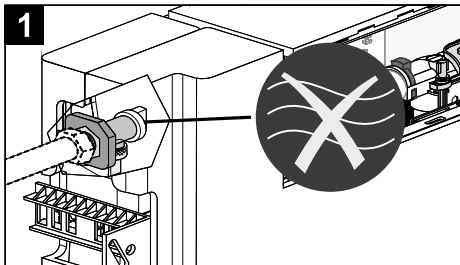

[mm]

Art. 17.257.00..T000

> 80 mm  
+  
Art. 05.018.00..0000

9

10

**Service**

**Dusch WC**

**Montage**