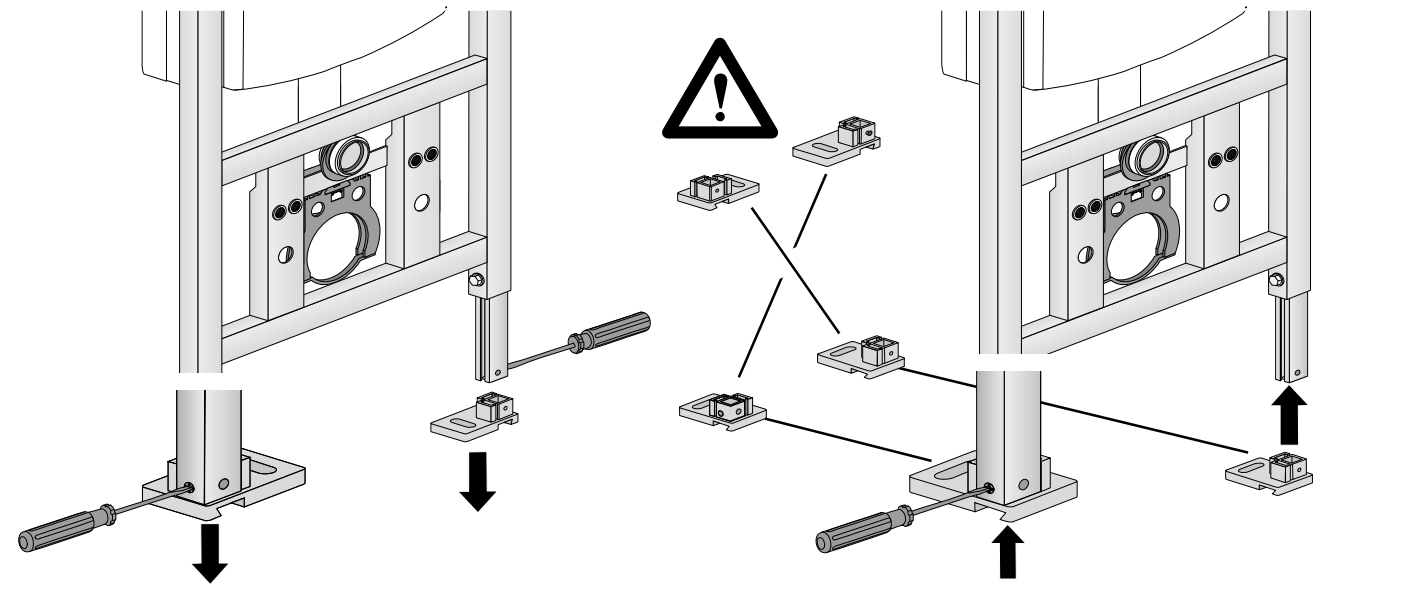

[mm]

Art. 17.257.00..T000

> 80 mm  
+  
Art. 05.018.00..0000

9

10

**Service**

**Dusch WC**

**Montage**