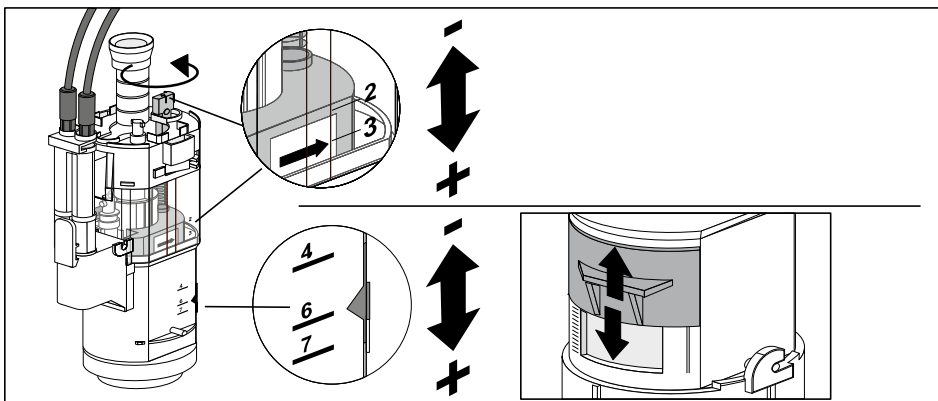

[mm]

Art. 17.257.00..T000

> 80 mm  
+  
Art. 05.018.00..0000

9

10

**Service**

**Dusch WC**

**Montage**