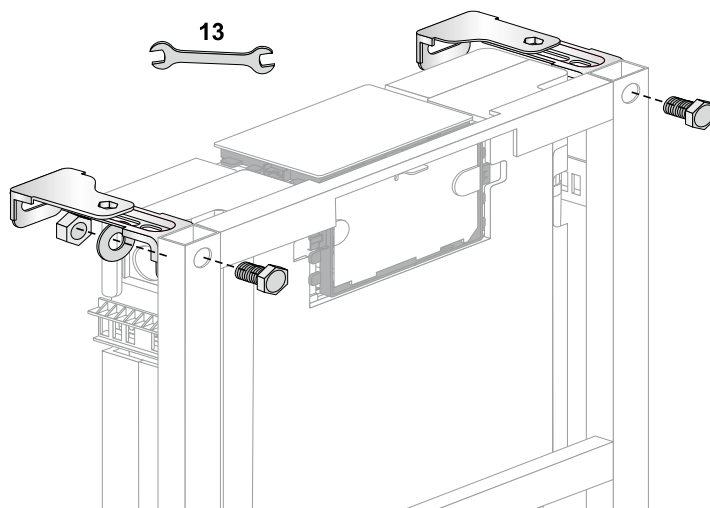

[mm]

Art. 17.257.00..T000

> 80 mm  
+  
Art. 05.018.00..0000

9

10

**Service**

**Dusch WC**

**Montage**