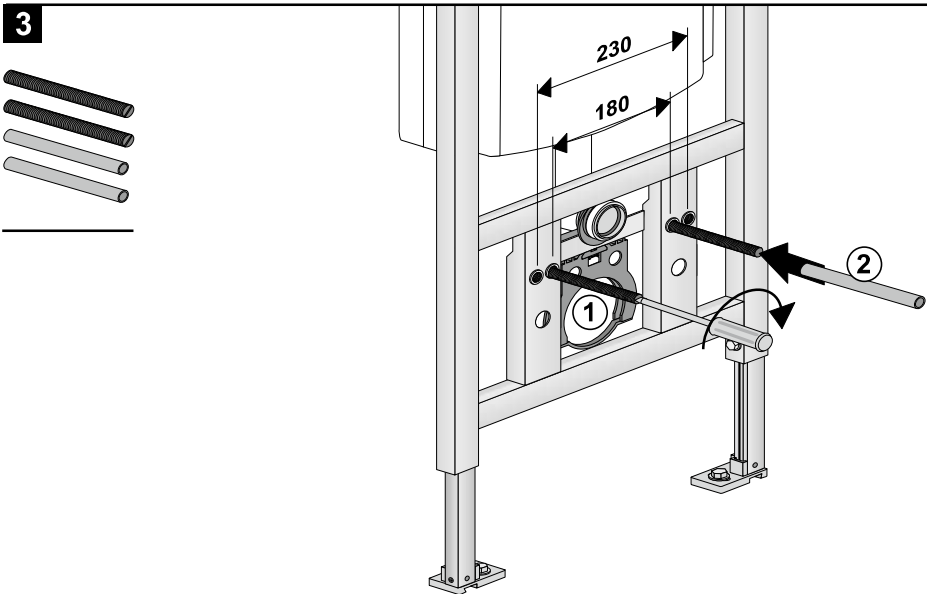

[mm]

Art. 17.257.00..T000

> 80 mm  
+  
Art. 05.018.00..0000

9

10

**Service**

**Dusch WC**

**Montage**