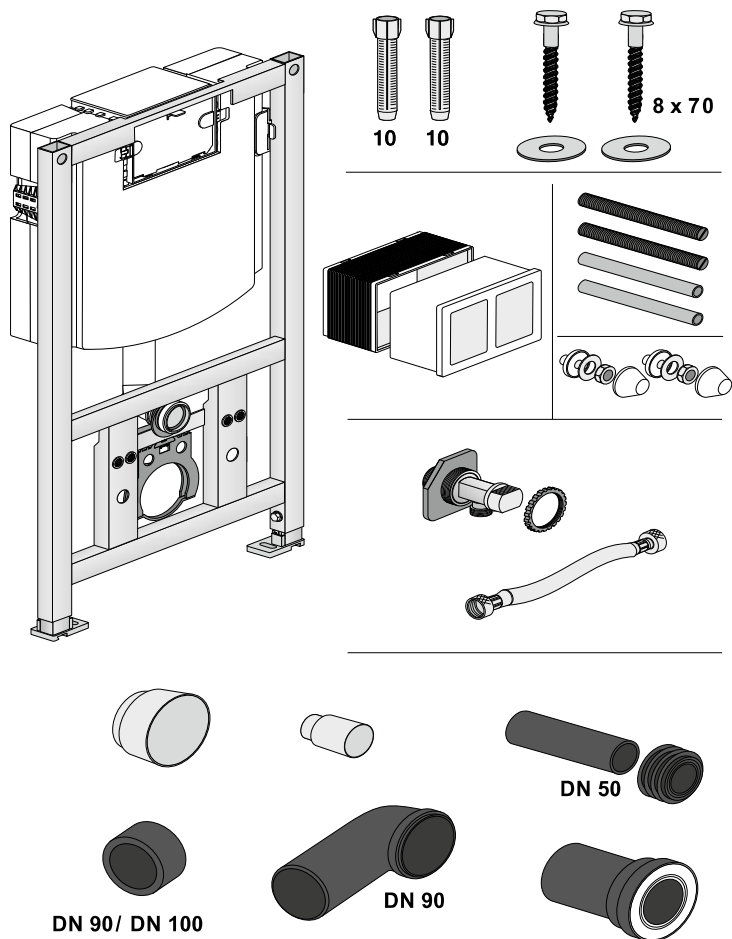

[mm]

Art. 17.257.00..T000

> 80 mm  
+  
Art. 05.018.00..0000

9

10

**Service**

**Dusch WC**

**Montage**