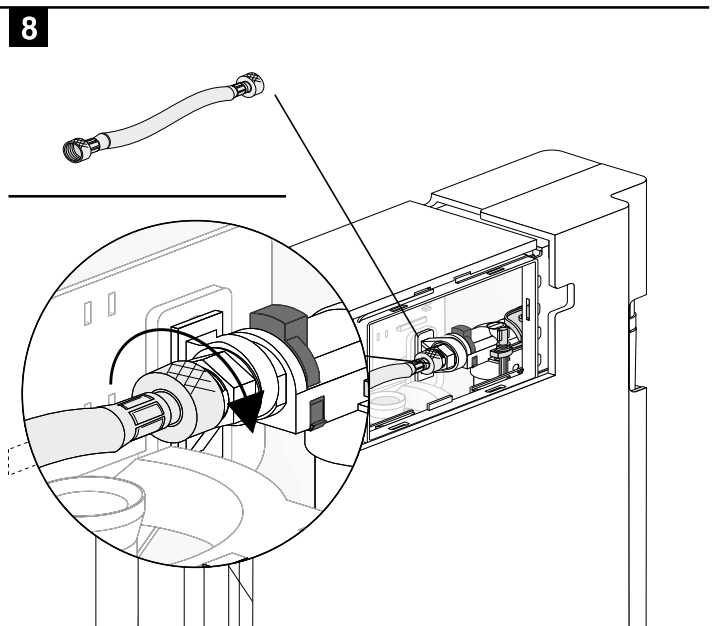

[mm]

Art. 17.257.00..T000

> 80 mm  
+  
Art. 05.018.00..0000

9

10

**Service**

**Dusch WC**

**Montage**