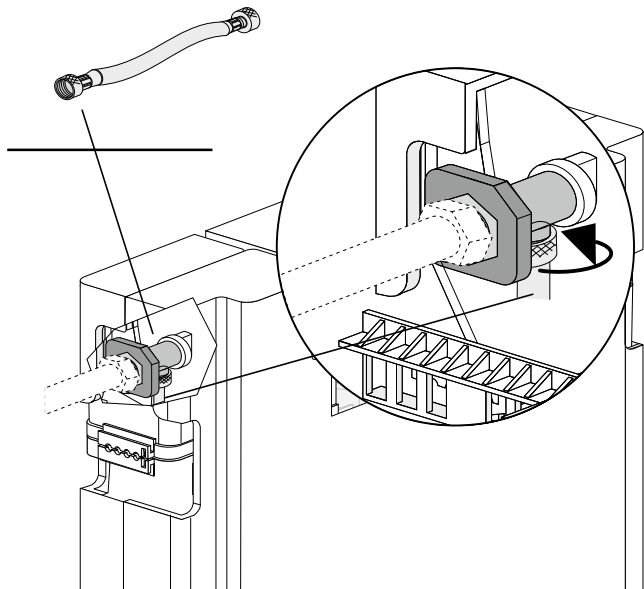

[mm]

Art. 17.257.00..T000

> 80 mm  
+  
Art. 05.018.00..0000

9

10

**Service**

**Dusch WC**

**Montage**