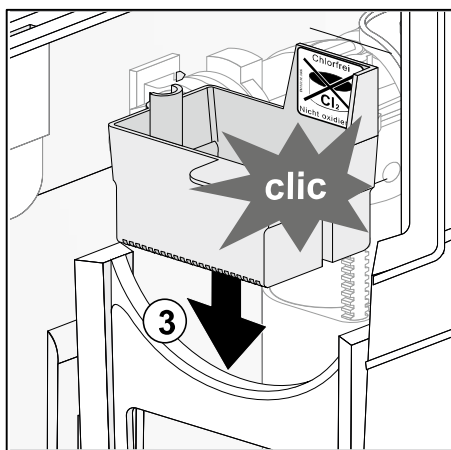

[mm]

Art. 17.257.00..T000

> 80 mm  
+  
Art. 05.018.00..0000

9

10

**Service**

**Dusch WC**

**Montage**