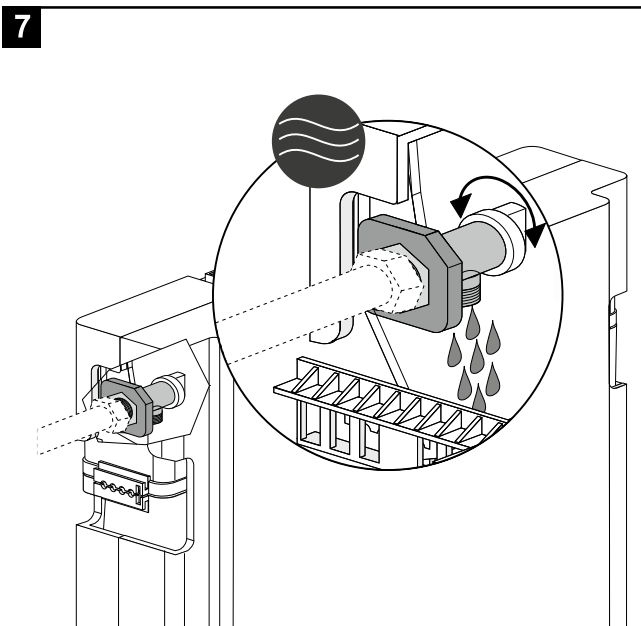

[mm]

Art. 17.257.00..T000

> 80 mm  
+  
Art. 05.018.00..0000

9

10

**Service**

**Dusch WC**

**Montage**