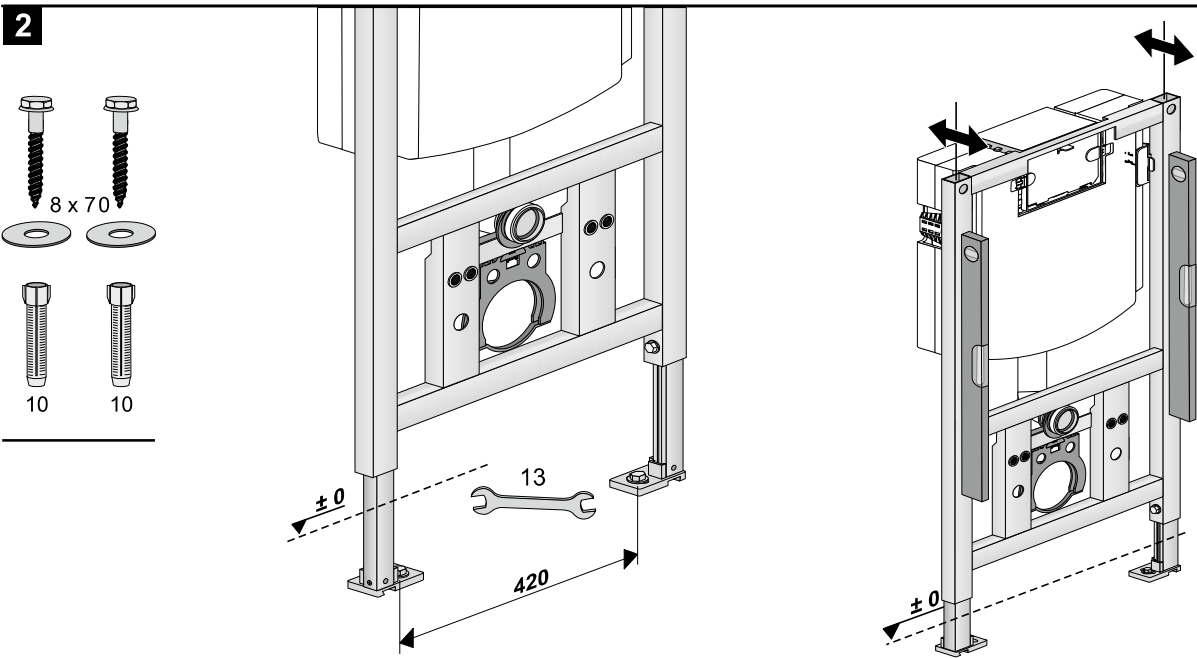

[mm]

Art. 17.257.00..T000

> 80 mm  
+  
Art. 05.018.00..0000

9

10

**Service**

**Dusch WC**

**Montage**