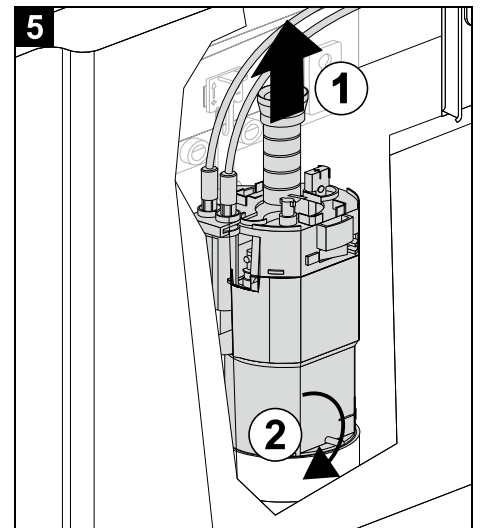

[mm]

Art. 17.257.00..T000

> 80 mm  
+  
Art. 05.018.00..0000

9

10

**Service**

**Dusch WC**

**Montage**