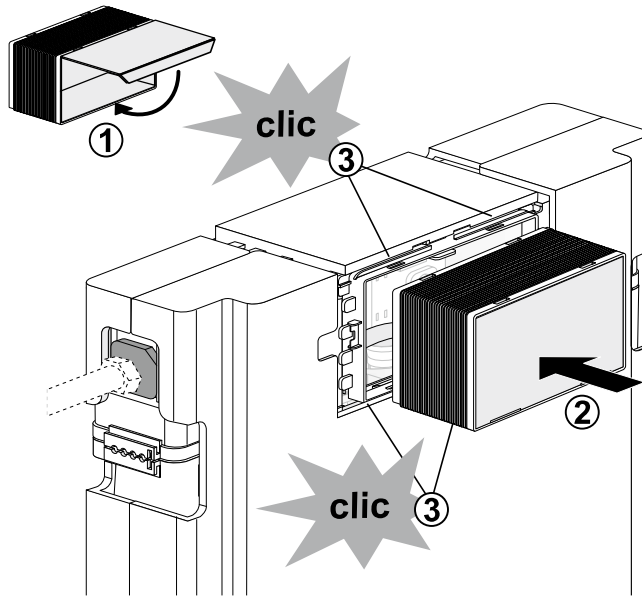

[mm]

Art. 17.257.00..T000

> 80 mm  
+  
Art. 05.018.00..0000

9

10

**Service**

**Dusch WC**

**Montage**