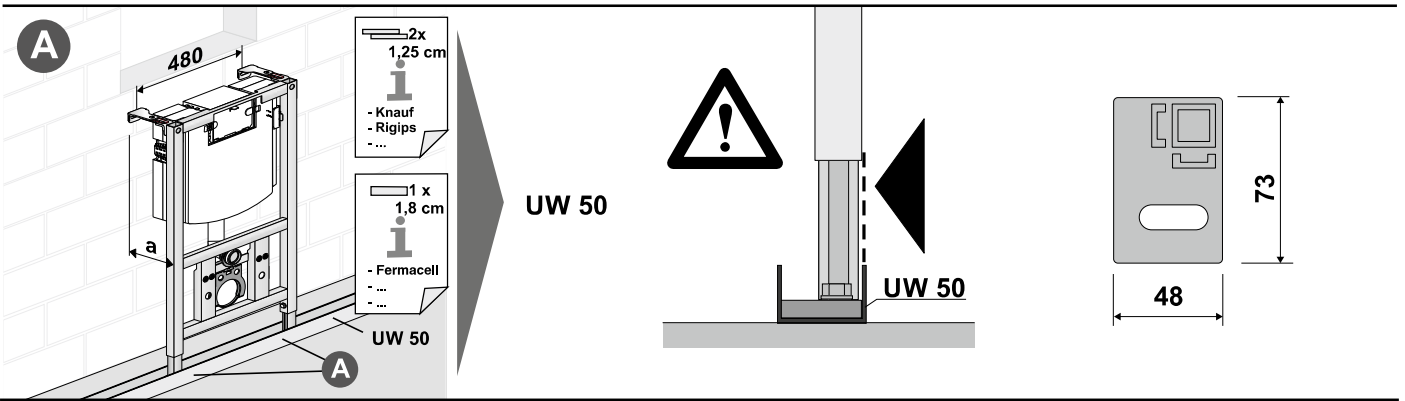

[mm]

Art. 17.257.00..T000

> 80 mm  
+  
Art. 05.018.00..0000

9

10

**Service**

**Dusch WC**

**Montage**