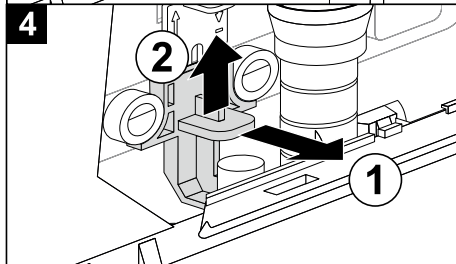

[mm]

Art. 17.257.00..T000

> 80 mm  
+  
Art. 05.018.00..0000

9

10

**Service**

**Dusch WC**

**Montage**