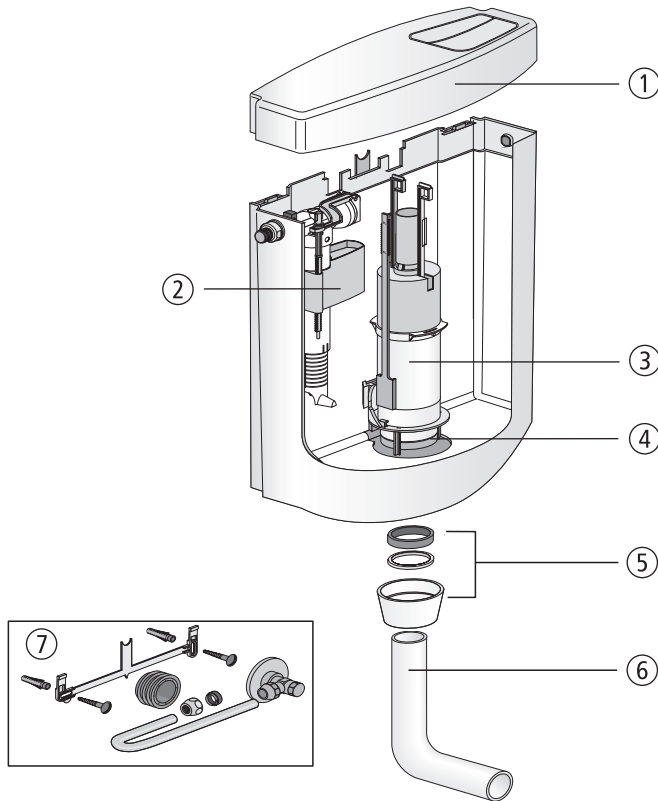

## Spülkasten bonito duo

Nr.	Bezeichnung	Art.-Nr.	Unverb. Richtpreis/€
1	Deckel mit Taste, weiß-alpin Deckel mit Taste, bahamabeige Deckel mit Taste, manhattan Deckel mit Taste, pergamon	02.A00.01..0499 02.A00.04..0499 02.A00.66..0499 02.A00.86..0499	
2	Universal-Füllventil 510, G 3/8 x 30 mm	25.001.00..0000	
3	Ablaufarmatur	01.A00.00..0499	
4	Dichtung $\varnothing$ 31 x $\varnothing$ 63 x 2,8	02.754.00..0000	
5	Dichtungs-Set bestehend aus Spülrohrdichtung, Gleitring $\varnothing$ 56 x $\varnothing$ 50 x 2,5 und Überwurfmutter G2	05.070.01..0000	
6	Spülbogen, weiß-alpin	02.168.01..0000	
7	Service-Paket	01.A01.00..0199	

## Cistern bonito duo

No.	Name	Code No.	Recommended price/€
1	Lid with push-button, alpine white Lid with push-button, bahama beige Lid with push-button, manhattan Lid with push-button, pergamon	02.A00.01..0499 02.A00.04..0499 02.A00.66..0499 02.A00.86..0499	
2	Universal fill valve 510, G 3/8 x 30 mm	25.001.00..0000	
3	Flush valve	01.A00.00..0499	
4	Seal d: 31 x d: 63 x 2.8	02.754.00..0000	
5	Set of seals consisting of flush pipe seal, slide ring d: 56 x d: 50 x 2.5 and cap nut G2	05.070.01..0000	
6	Flush pipe bend, alpine white	02.168.01..0000	
7	Servicing pack	01.A01.00..0199	