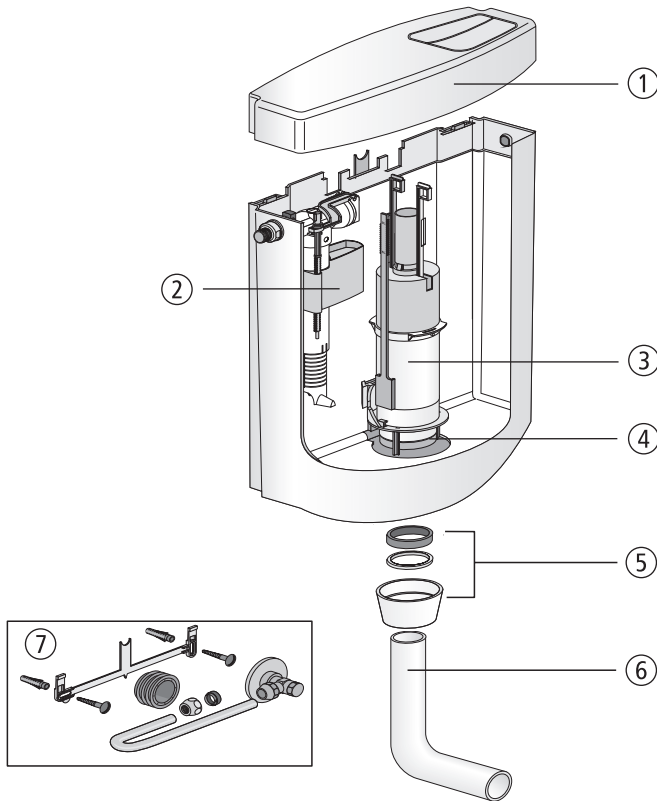

## Spülkasten bonito duo

Nr.	Bezeichnung	Art.-Nr.	Unverb. Richtpreis/€
1	Deckel mit Taste, weiß-alpin Deckel mit Taste, bahamabeige Deckel mit Taste, manhattan Deckel mit Taste, pergamon	02.A00.01..0499 02.A00.04..0499 02.A00.66..0499 02.A00.86..0499	
2	Universal-Füllventil 510, G 3/8 x 30 mm	25.001.00..0000	
3	Ablaufarmatur	01.A00.00..0499	
4	Dichtung $\varnothing$ 31 x $\varnothing$ 63 x 2,8	02.754.00..0000	
5	Dichtungs-Set bestehend aus Spülrohrdichtung, Gleitring $\varnothing$ 56 x $\varnothing$ 50 x 2,5 und Überwurfmutter G2	05.070.01..0000	
6	Spülbogen, weiß-alpin	02.168.01..0000	
7	Service-Paket	01.A01.00..0199	

## Cistern bonito duo

No.	Name	Code No.	Recommended price/€
1	Lid with push-button, alpine white Lid with push-button, bahama beige Lid with push-button, manhattan Lid with push-button, pergamon	02.A00.01..0499 02.A00.04..0499 02.A00.66..0499 02.A00.86..0499	
2	Universal fill valve 510, G 3/8 x 30 mm	25.001.00..0000	
3	Flush valve	01.A00.00..0499	
4	Seal d: 31 x d: 63 x 2.8	02.754.00..0000	
5	Set of seals consisting of flush pipe seal, slide ring d: 56 x d: 50 x 2.5 and cap nut G2	05.070.01..0000	
6	Flush pipe bend, alpine white	02.168.01..0000	
7	Servicing pack	01.A01.00..0199	