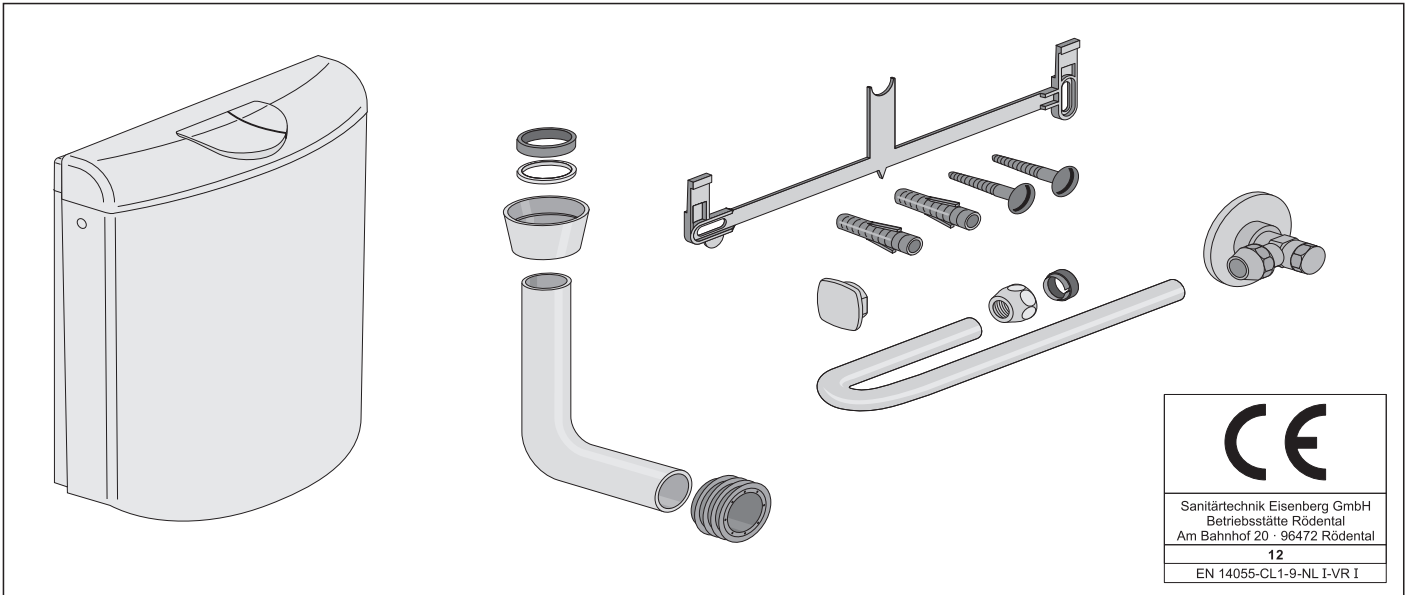

# verona duo 2-Mengen-Spülkasten 6-9 l / 3,5 l umstellbar auf Start-Stopp-Spülung

Art. 91.A06.01..0000

Bei Anschluß Mitte hinten Position des Eckventils unbedingt einhalten, sonst Funktionsstörung!

PM.309.65..0000