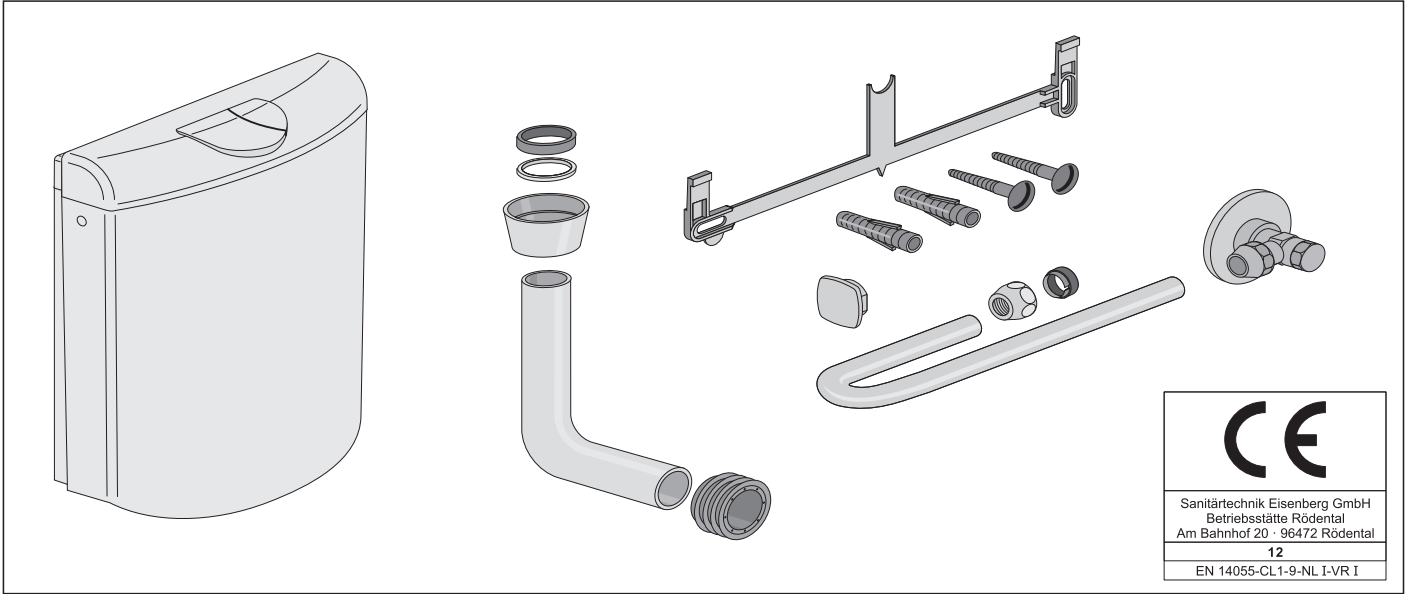

verona duo 2-Mengen-Spülkasten 6-9 l / 3,5 l umstellbar auf Start-Stopp-Spülung

Art. 91.A06.01..0000

Bei Anschluß Mitte hinten Position des Eckventils unbedingt einhalten, sonst Funktionsstörung!

PM.309.65..0000