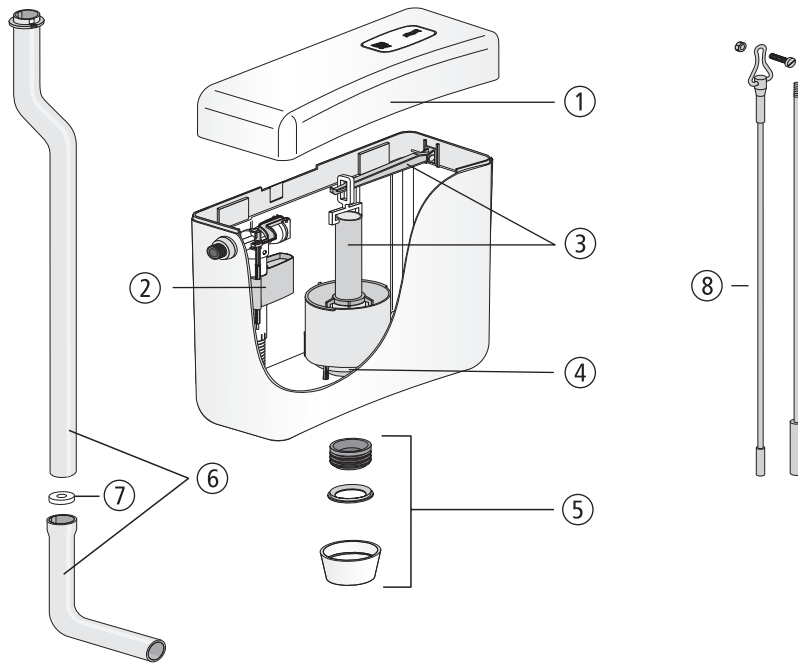

Spülkasten junior jet

Nr.	Bezeichnung	Art-Nr.	Unverb. Richtpreis/€
1	Deckel mit Taste, weiß-alpin	02.A00.01..0799	
2	Universal-Füllventil 510, G 3/8 x 30 mm	25.001.00..0000	
3	Ablaufarmatur mit Betätigungshebel	01.A00.00..0799	
4	Dichtung $\varnothing 31 \times \varnothing 63 \times 2,8$	02.754.00..0000	
5	Dichtungs-Set bestehend aus Spülrohrdichtung mit Zentrierring und Überwurfmutter G2, weiß-alpin	05.394.01..0000	
6	Spülrohr mit Bogen, weiß-alpin	01.A02.01..0099	
7	Spülstromdrossel	02.A04.00..1099	
8	Zugstange	02.410.00..0000	

Cistern junior jet

No.	Name	Code No.	Recommended price/€
1	Lid with push-button, alpine white	02.A00.01..0799	
2	Universal fill valve 510, G 3/8 x 30 mm	25.001.00..0000	
3	Flush valve with actuation lever	01.A00.00..0799	
4	Seal d: 31 x d: 63 x 2.8	02.754.00..0000	
5	Set of seals consisting of flush pipe seal with centring ring and cap nut G2, alpine white	05.394.01..0000	
6	Flush pipe with bend, alpine white	01.A02.01..0099	
7	Flush flow reducer	02.A04.00..1099	
8	Actuator set	02.410.00..0000	