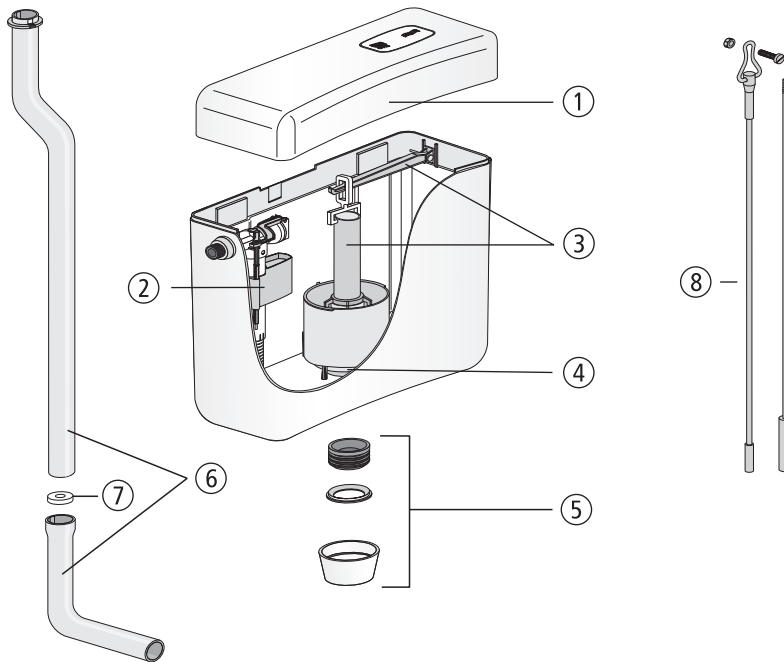

Spülkasten junior jet

Nr.	Bezeichnung	Art-Nr.	Unverb. Richtpreis/€
1	Deckel mit Taste, weiß-alpin	02.A00.01..0799	
2	Universal-Füllventil 510, G 3/8 x 30 mm	25.001.00..0000	
3	Ablaufarmatur mit Betätigungshebel	01.A00.00..0799	
4	Dichtung $\varnothing 31 \times \varnothing 63 \times 2,8$	02.754.00..0000	
5	Dichtungs-Set bestehend aus Spülrohrdichtung mit Zentrierring und Überwurfmutter G2, weiß-alpin	05.394.01..0000	
6	Spülrohr mit Bogen, weiß-alpin	01.A02.01..0099	
7	Spülstromdrossel	02.A04.00..1099	
8	Zugstange	02.410.00..0000	

Cistern junior jet

No.	Name	Code No.	Recommended price/€
1	Lid with push-button, alpine white	02.A00.01..0799	
2	Universal fill valve 510, G 3/8 x 30 mm	25.001.00..0000	
3	Flush valve with actuation lever	01.A00.00..0799	
4	Seal d: 31 x d: 63 x 2.8	02.754.00..0000	
5	Set of seals consisting of flush pipe seal with centring ring and cap nut G2, alpine white	05.394.01..0000	
6	Flush pipe with bend, alpine white	01.A02.01..0099	
7	Flush flow reducer	02.A04.00..1099	
8	Actuator set	02.410.00..0000	