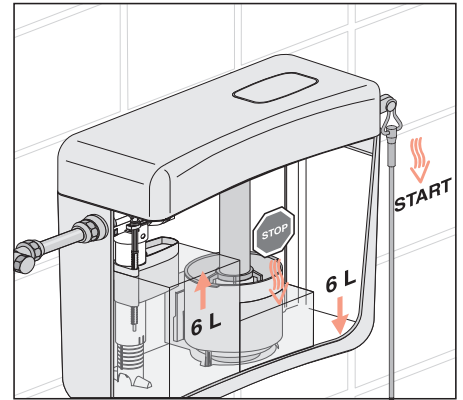

junior jet mit Zugstab Art. 92.A00.01..S099

PM.309.76..0000

Service

Service

Sanitärtechnik Eisenberg GmbH
 Betriebsstätte Rödental
 Postfach 1109 · D 96466 Rödental
 Am Bahnhof 20 · D 96472 Rödental
 Tel. +49(0)9563/930
 Fax +49(0)9563/93 226
 info@sanit.com · www.sanit.com