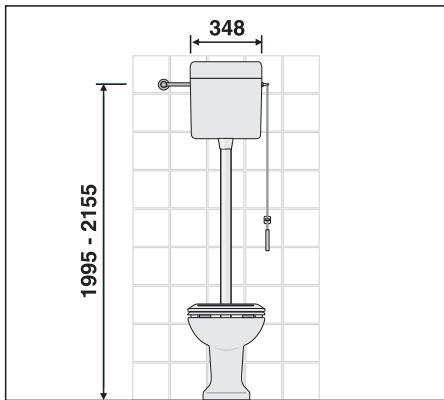

junior jet mit Zugstab Art. 92.A00.01..S099

PM.309.76..0000

Service

Service

Sanitärtechnik Eisenberg GmbH
 Betriebsstätte Rödental
 Postfach 1109 · D 96466 Rödental
 Am Bahnhof 20 · D 96472 Rödental
 Tel. +49(0)9563/930
 Fax +49(0)9563/93 226
 info@sanit.com · www.sanit.com