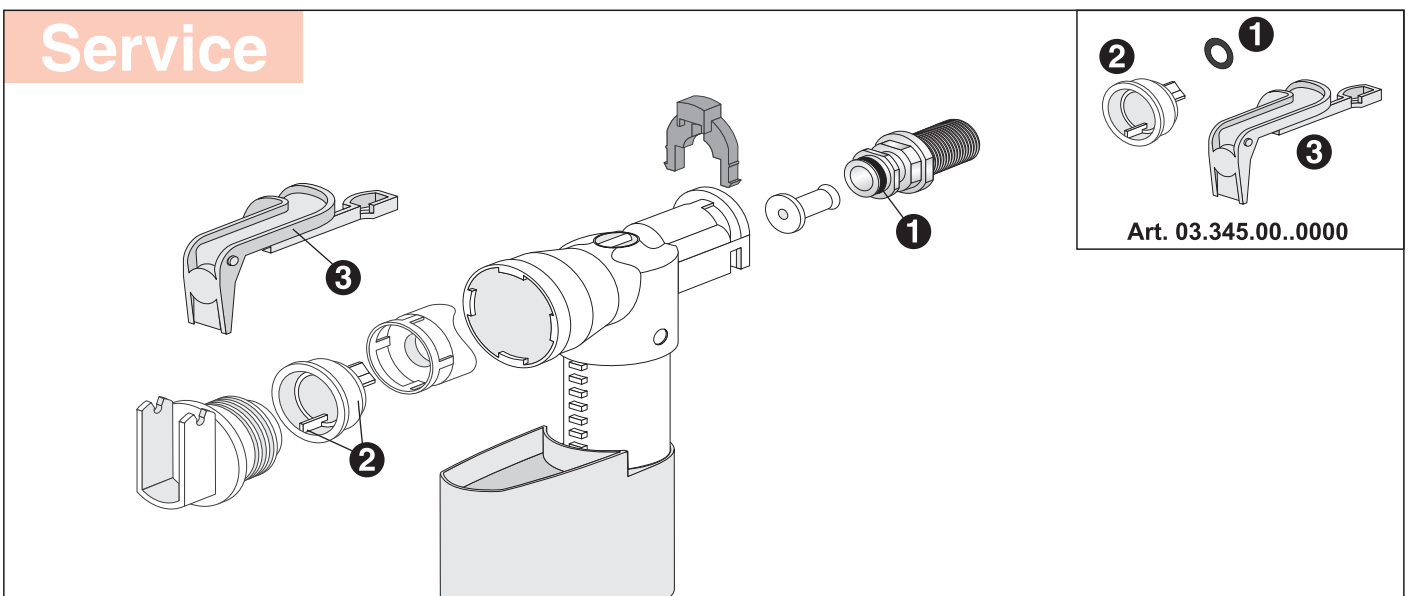

junior jet mit Zugstab Art. 92.A00.01..S099

PM.309.76..0000

Service

Service

Sanitärtechnik Eisenberg GmbH
 Betriebsstätte Rödental
 Postfach 1109 · D 96466 Rödental
 Am Bahnhof 20 · D 96472 Rödental
 Tel. +49(0)9563/930
 Fax +49(0)9563/93 226
 info@sanit.com · www.sanit.com