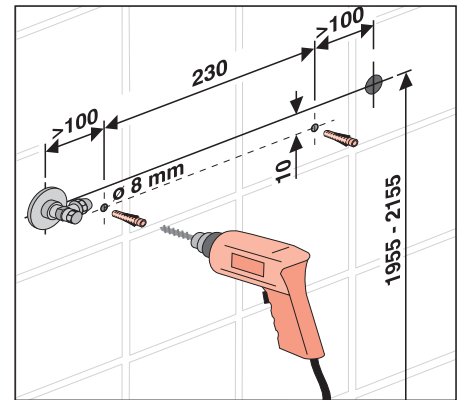

junior jet mit Zugstab Art. 92.A00.01..S099

PM.309.76..0000

Service

Service

Sanitärtechnik Eisenberg GmbH
 Betriebsstätte Rödental
 Postfach 1109 · D 96466 Rödental
 Am Bahnhof 20 · D 96472 Rödental
 Tel. +49(0)9563/930
 Fax +49(0)9563/93 226
 info@sanit.com · www.sanit.com