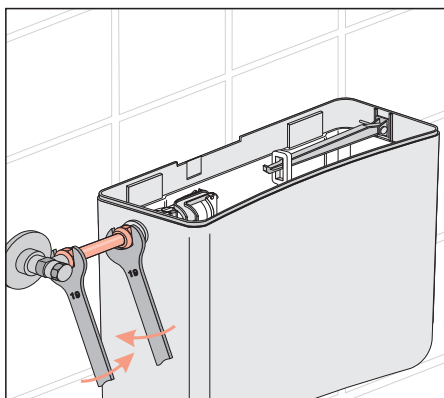

junior jet mit Zugstab Art. 92.A00.01..S099

PM.309.76..0000

Service

Service

Sanitärtechnik Eisenberg GmbH
 Betriebsstätte Rödental
 Postfach 1109 · D 96466 Rödental
 Am Bahnhof 20 · D 96472 Rödental
 Tel. +49(0)9563/930
 Fax +49(0)9563/93 226
 info@sanit.com · www.sanit.com