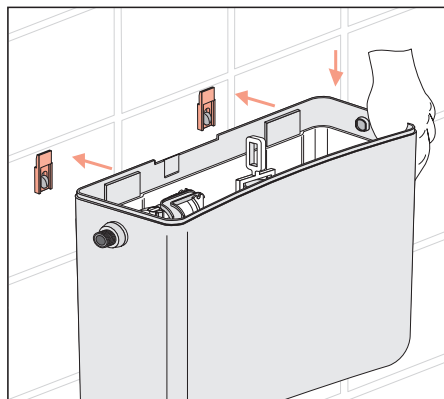

junior jet mit Zugstab Art. 92.A00.01..S099

PM.309.76..0000

Service

Service

Sanitärtechnik Eisenberg GmbH
 Betriebsstätte Rödental
 Postfach 1109 · D 96466 Rödental
 Am Bahnhof 20 · D 96472 Rödental
 Tel. +49(0)9563/930
 Fax +49(0)9563/93 226
 info@sanit.com · www.sanit.com