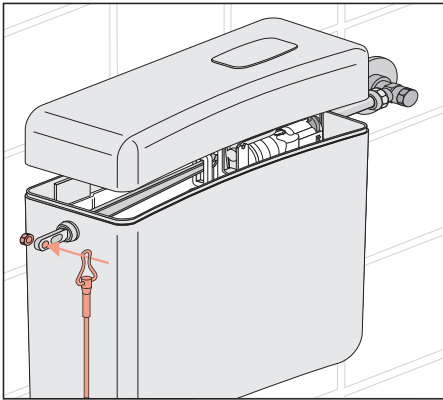

junior jet mit Zugstab Art. 92.A00.01..S099

PM.309.76..0000

Service

Service

Sanitärtechnik Eisenberg GmbH
 Betriebsstätte Rödental
 Postfach 1109 · D 96466 Rödental
 Am Bahnhof 20 · D 96472 Rödental
 Tel. +49(0)9563/930
 Fax +49(0)9563/93 226
 info@sanit.com · www.sanit.com