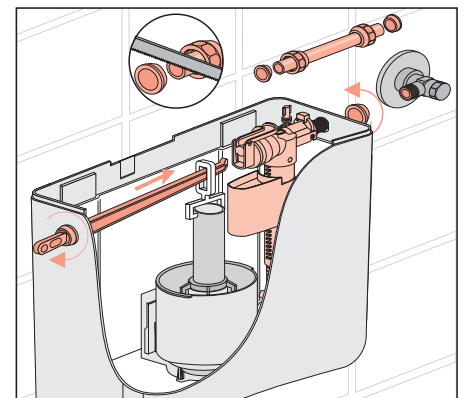

junior jet mit Zugstab Art. 92.A00.01..S099

PM.309.76..0000

Service

Service

Sanitärtechnik Eisenberg GmbH
 Betriebsstätte Rödental
 Postfach 1109 · D 96466 Rödental
 Am Bahnhof 20 · D 96472 Rödental
 Tel. +49(0)9563/930
 Fax +49(0)9563/93 226
 info@sanit.com · www.sanit.com