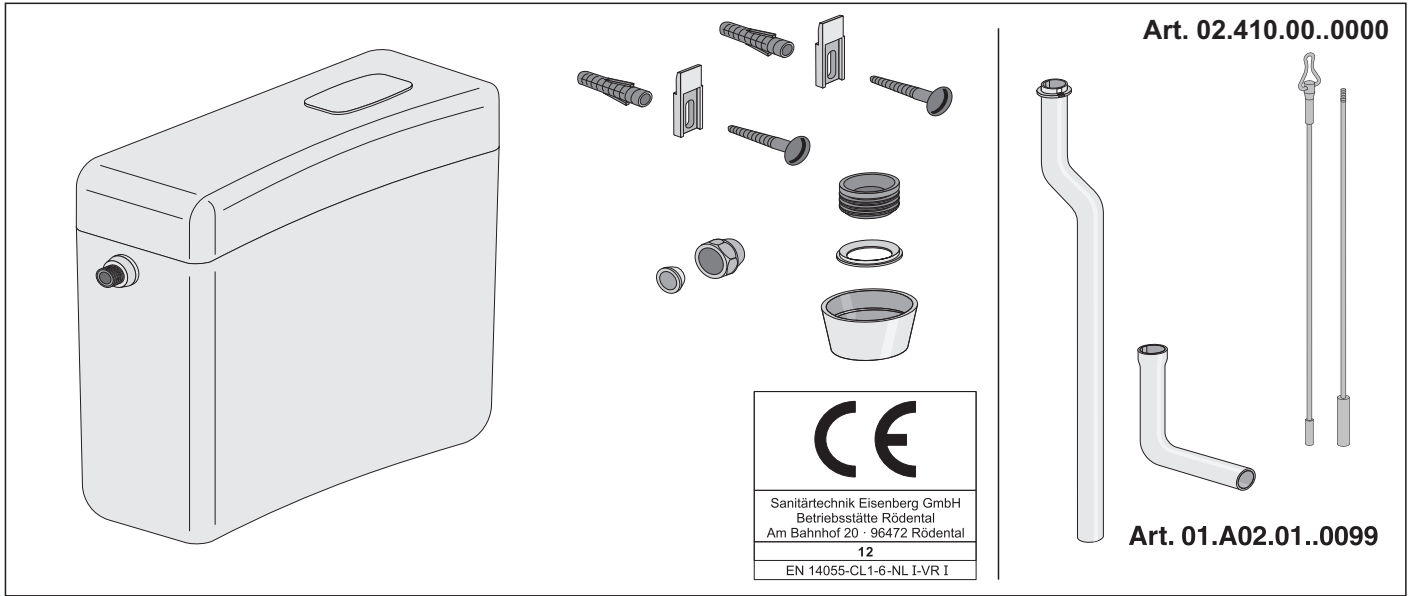

junior jet mit Zugstab Art. 92.A00.01..S099

PM.309.76..0000

Service

Service

Sanitärtechnik Eisenberg GmbH
 Betriebsstätte Rödental
 Postfach 1109 · D 96466 Rödental
 Am Bahnhof 20 · D 96472 Rödental
 Tel. +49(0)9563/930
 Fax +49(0)9563/93 226
 info@sanit.com · www.sanit.com