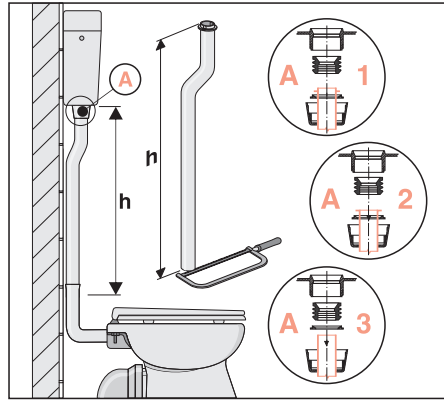

junior jet mit Zugstab Art. 92.A00.01..S099

PM.309.76..0000

Service

Service

Sanitärtechnik Eisenberg GmbH
 Betriebsstätte Rödental
 Postfach 1109 · D 96466 Rödental
 Am Bahnhof 20 · D 96472 Rödental
 Tel. +49(0)9563/930
 Fax +49(0)9563/93 226
 info@sanit.com · www.sanit.com