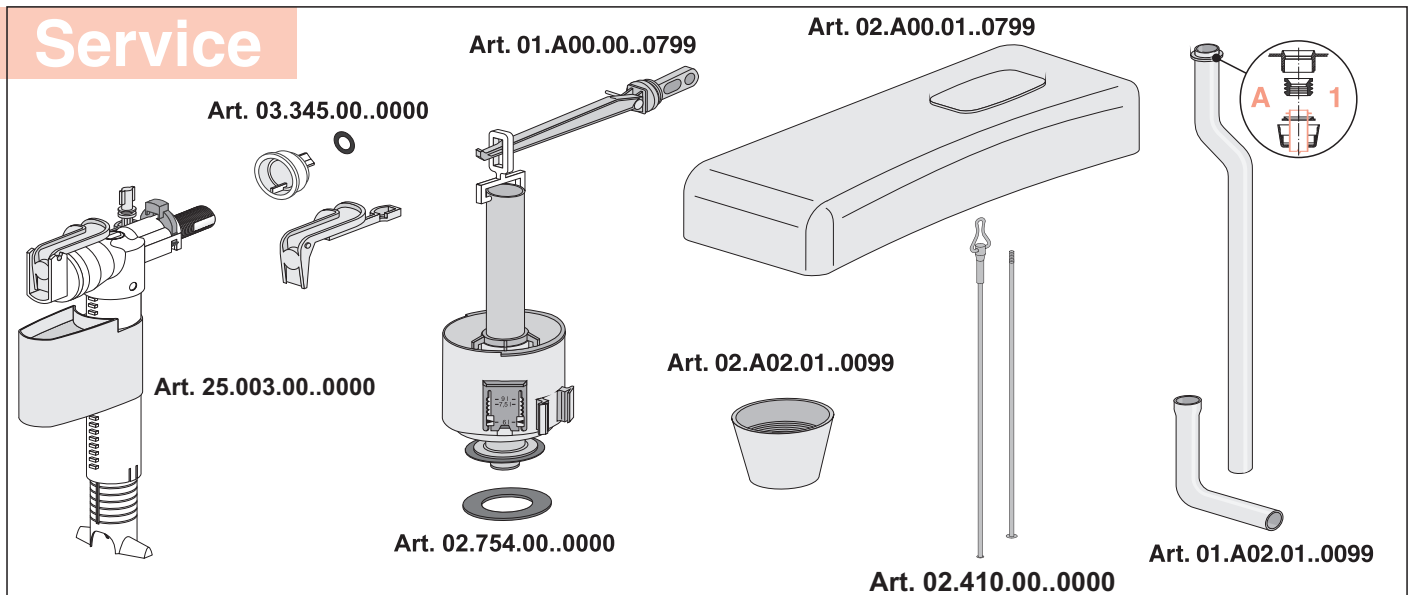

junior jet mit Zugstab Art. 92.A00.01..S099

PM.309.76..0000

Service

Service

Sanitärtechnik Eisenberg GmbH
 Betriebsstätte Rödental
 Postfach 1109 · D 96466 Rödental
 Am Bahnhof 20 · D 96472 Rödental
 Tel. +49(0)9563/930
 Fax +49(0)9563/93 226
 info@sanit.com · www.sanit.com