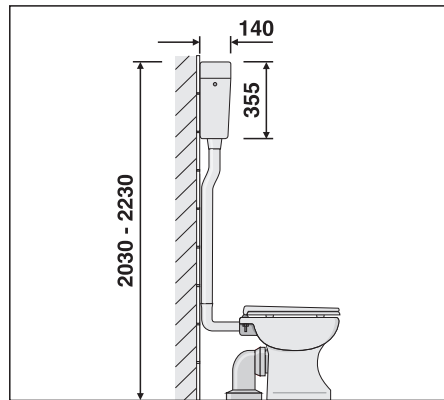

junior jet mit Zugstab Art. 92.A00.01..S099

PM.309.76..0000

Service

Service

Sanitärtechnik Eisenberg GmbH
 Betriebsstätte Rödental
 Postfach 1109 · D 96466 Rödental
 Am Bahnhof 20 · D 96472 Rödental
 Tel. +49(0)9563/930
 Fax +49(0)9563/93 226
 info@sanit.com · www.sanit.com