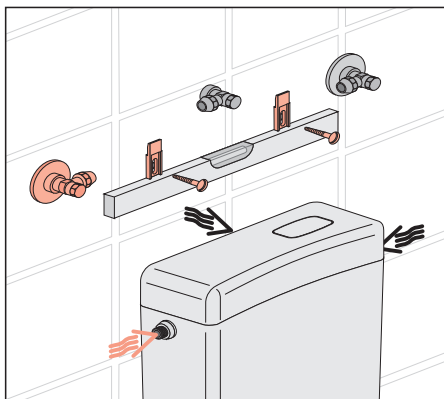

junior jet mit Zugstab Art. 92.A00.01..S099

PM.309.76..0000

Service

Service

Sanitärtechnik Eisenberg GmbH
 Betriebsstätte Rödental
 Postfach 1109 · D 96466 Rödental
 Am Bahnhof 20 · D 96472 Rödental
 Tel. +49(0)9563/930
 Fax +49(0)9563/93 226
 info@sanit.com · www.sanit.com