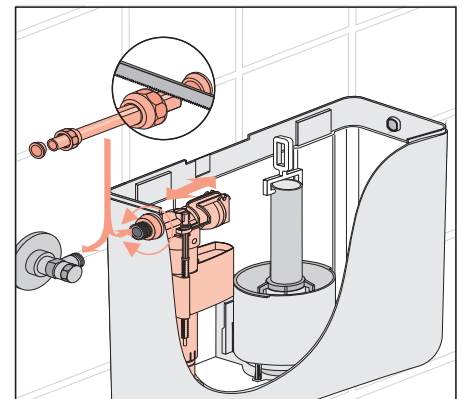

junior jet mit Zugstab Art. 92.A00.01..S099

PM.309.76..0000

Service

Service

Sanitärtechnik Eisenberg GmbH
 Betriebsstätte Rödental
 Postfach 1109 · D 96466 Rödental
 Am Bahnhof 20 · D 96472 Rödental
 Tel. +49(0)9563/930
 Fax +49(0)9563/93 226
 info@sanit.com · www.sanit.com