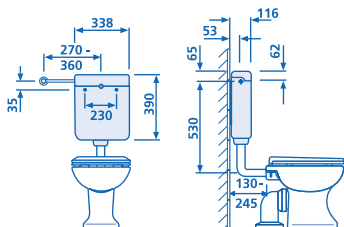

Spülkasten 937

tiefhängend, mit Start-Stopp-Technik, 3-Seiten-Anschluss

1. mit Eckventil G 1/2 und Anschlussröhrchen verchromt
2. ohne Eckventil, ohne Anschlussröhrchen verchromt

Cistern 937

low-level cistern, with start-stop technology, 3-side connection

1. With angle valve G 1/2 and chromium-plated connection pipe
2. Without angle valve, without chromium-plated connection pipe

SPÜLKÄSTEN (6 LITER)

- Spülwassermenge 6 Liter
- schwitzwasserisoliert
- geräuscharmes Füllventil
- Armaturengruppe I
- geprüft nach DIN EN 14055, KIWA

CISTERNS (6 LITRES)

- flushing capacity of 6 litres
- insulated against condensation
- low-noise fill valve
- Noise Class I
- approved to DIN EN 14055, KIWA

Farbe Colour	Art.-Nr. Code No.
1. weiß-alpin alpine white	91.701.01..0000
2. weiß-alpin alpine white	91.701.01..S000