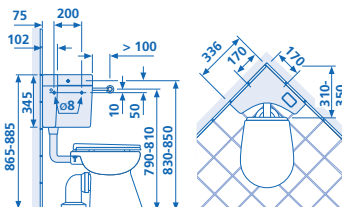

Farbe Colour	Art.-Nr. Code No.
weiß-alpin alpine white	91.902.01..0000
pergamon pergamon	91.902.86..0000*

* Auslaufartikel, discontinued model

Farbe Colour	Art.-Nr. Code No.
1. weiß-alpin alpine white	94.504.01..0000
2. weiß-alpin alpine white	94.504.01..S000