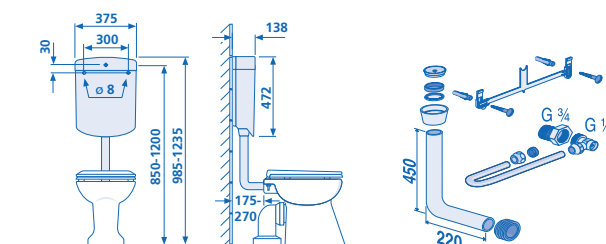

Cistern bonito duo complete set for replacing existing flush valves

low-level cistern, water-saving system with dual flush (9/3.5 l or 6/3.5 l) and start-stop function, immediate flush flow interruption with the small button, central water inlet behind

Accessories (to be ordered separately):
flow rate reducer Code No. 04.174.00..0000