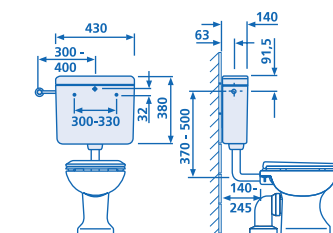

Farbe Colour	Art.-Nr. Code No.
weiß-alpin alpine white	91.907.01..0000