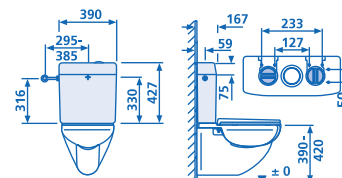

Farbe Colour	Art.-Nr. Code No.
weiß-alpin alpine white	91.902.01..0000
pergamon pergamon	91.902.86..0000*

* Auslaufartikel, discontinued model

Farbe Colour	Art.-Nr. Code No.
1. weiß-alpin alpine white	94.504.01..0000
2. weiß-alpin alpine white	94.504.01..S000