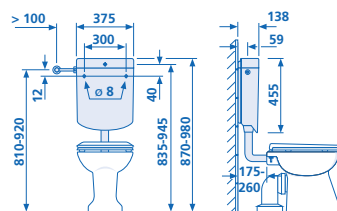

Farbe Colour	Art.-Nr. Code No.
weiß-alpin alpine white	91.A03.01..0099