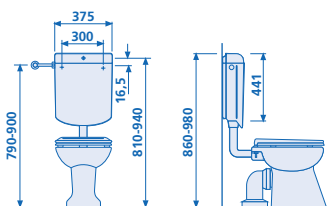

Accessories: connection set for water inlet from behind,
Code No. 02.073.00..0000 (to be ordered separately)

Farbe Colour	Art.-Nr. Code No.
weiß-alpin alpine white	91.907.01..0000

Spülkasten verona duo

tiefhängend, Wassersparsystem mit 2-Mengen-Spülung (9/3,5 L oder 6/3,5 L) und Start-Stopp-Funktion, sofortige Spülstromunterbrechung mit der kleinen Taste, 3-Seiten-Anschluss

Cistern verona duo

low-level cistern, water-saving system with dual flush (9/3.5 l or 6/3.5 l) and start-stop function, immediate flush flow interruption with the small button, 3-side connection

Farbe Colour	Art.-Nr. Code No.
weiß-alpin alpine white	91.A06.01..0000