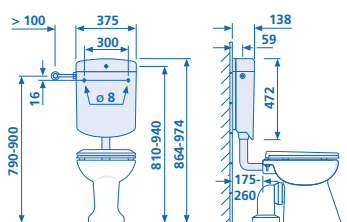

1. mit Eckventil G 1/2 und Anschlussröhrchen verchromt
2. ohne Eckventil, ohne Anschlussröhrchen verchromt

Cistern 951

low-level cistern, water-saving system with dual flush (9/3 l or 6/3 l), can be converted for start-stop flush and 4.5-litre flush with push button supplied, with 3-side connection

Spülkasten bonito duo

tiefhängend, Wassersparsystem mit 2-Mengen-Spülung (9/3,5 L oder 6/3,5 L) und Start-Stopp-Funktion, sofortige Spülstromunterbrechung mit der kleinen Taste, 3-Seiten-Anschluss

1. mit Eckventil G 1/2
2. ohne Eckventil

Cistern bonito duo

low-level cistern, water-saving system with dual flush (9/3.5 l or 6/3.5 l) and start-stop function, immediate flush flow interruption with the small button, 3-side connection

1. With angle valve G 1/2
2. Without angle valve