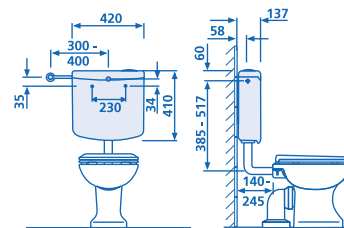

Cistern 951

low-level cistern, water-saving system with dual flush (9/3 l or 6/3 l), can be converted for start-stop flush and 4.5-litre flush with push button supplied, with 3-side connection

1. With angle valve G 1/2 and chromium-plated connection pipe
2. Without angle valve, without chromium-plated connection

Farbe Colour	Art.-Nr. Code No.
1. weiß-alpin alpine white	91.101.01..0000
2. weiß-alpin alpine white	91.101.01..S000