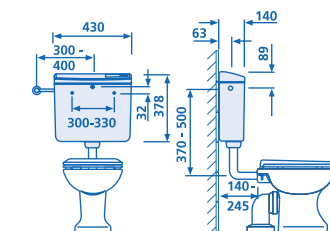

Farbe Colour	Art.-Nr. Code No.
1. weiß-alpin alpine white	91.903.01..0000
2. weiß-alpin alpine white	91.903.01..S000