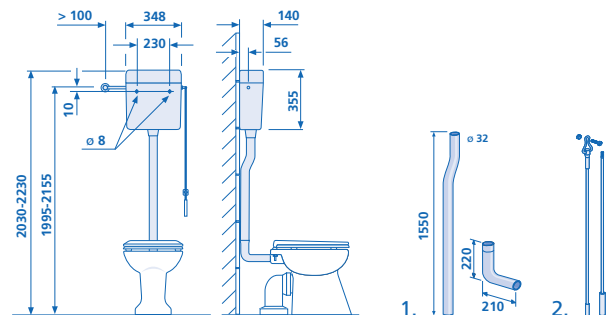

Farbe Colour	Art.-Nr. Code No.
weiß-alpin alpine white	92.A00.01..0099
Zubehör Accessories	
1. weiß-alpin alpine white	01.A02.01..0099
2. weiß-alpin alpine white	02.410.00..0000