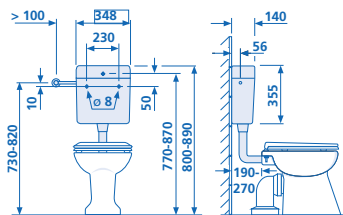

Farbe Colour	Art.-Nr. Code No.
1. weiß-alpin alpine white	91.A01.01..0099
bahamabeige bahama beige	91.A01.04..0099
manhattan manhattan	91.A01.66..0099
pergamon pergamon	91.A01.86..0099
2. weiß-alpin alpine white	91.A01.01..S099