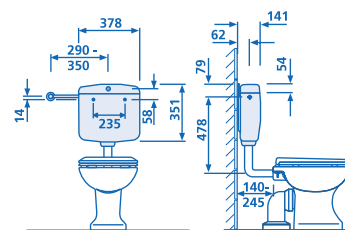

SPÜLKÄSTEN (6 LITER)

CISTERNS (6 LITRES)

Spülkasten 936

tiefhängend, mit Start-Stopp-Technik, 3-Seiten-Anschluss, mit Eckventil G 1/2 und Anschlussröhrchen verchromt

Cistern 936

low-level cistern, with start-stop technology, 3-side connection, with angle valve G 1/2 and chromium-plated connection pipe