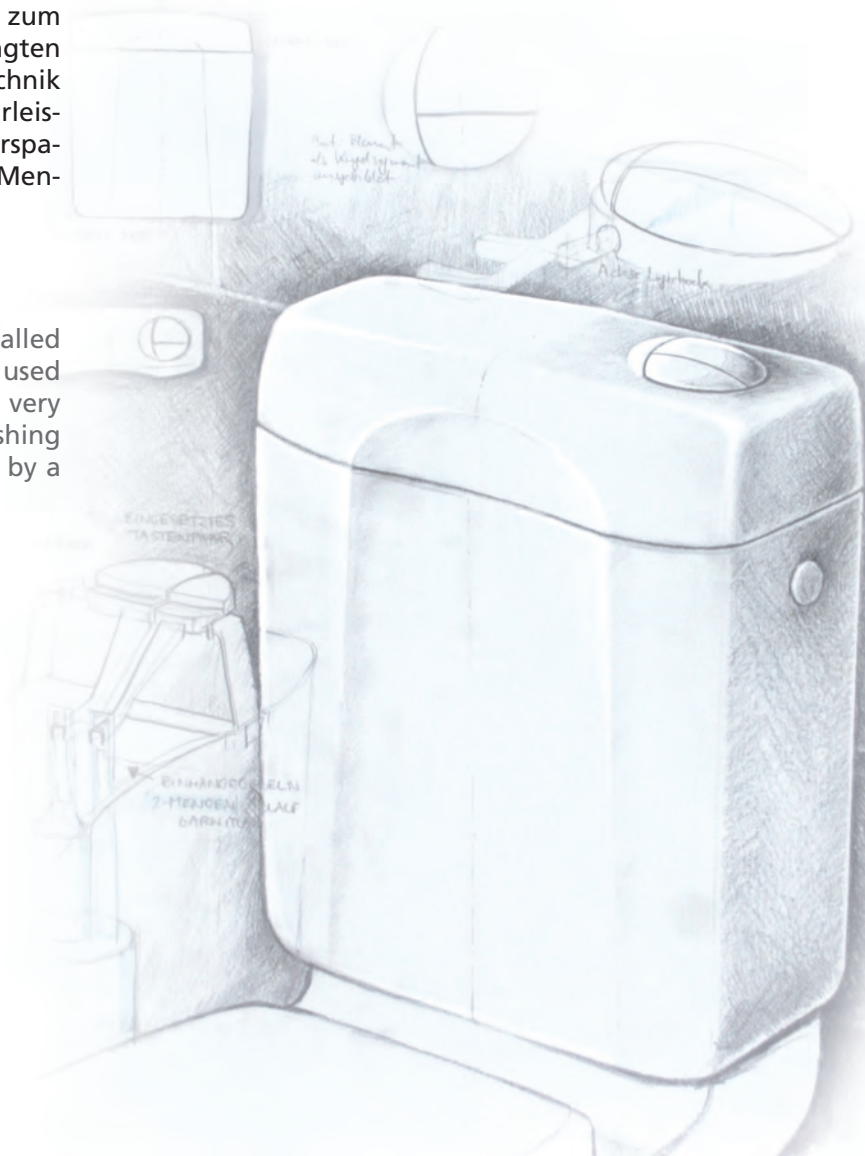

TRADITIONELLE SPÜLTECHNIK

TRADITIONAL CISTERNS

Spülkästen mit Wassersparteknik

Unsere traditionell vor der Wand hängenden Aufputzspülkästen eignen sich besonders zum Einsatz in Gästebädern und in kleinen beengten Badezimmern. Eine geräuscharme Spültechnik wird durch ein sehr leises Füllventil gewährleistet. Unsere Aufputzspülkästen sind wassersparend durch die Start-/Stopp-Spülung oder 2-Mengen-Spülung.

Cisterns with water saving technology

Our exposed cistern range, traditionally installed before the wall, are especially suitable to be used in guest toilets and in tiny bathrooms. A very silent fill valve guarantees a low noise flushing behaviour. Our exposed cisterns save water by a start/stop- or dual flush-technology.

Spülkasten 937

tiefhängend, mit Start-Stopp-Technik, 3-Seiten-Anschluss

1. mit Eckventil G 1/2 und Anschlussröhrchen verchromt
2. ohne Eckventil, ohne Anschlussröhrchen verchromt

Cistern 937

low-level cistern, with start-stop technology, 3-side connection