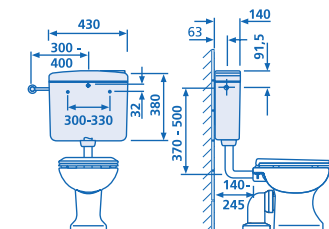

Farbe Colour	Art.-Nr. Code No.
1. weiß-alpin alpine white	91.905.01..0000
2. weiß-alpin alpine white	91.905.01..S000