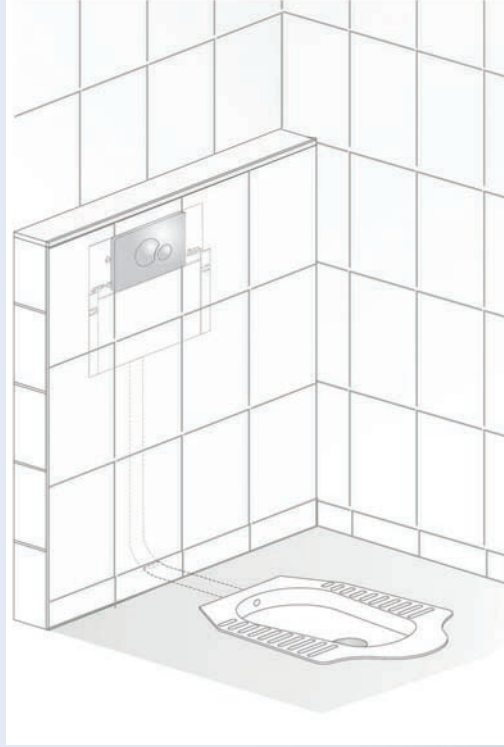

**SANIT**

سيفون مخفي جداري  
للكرسي العربي

Concealed cistern  
for Arabic pan

**WATERSAVING**

توفير المياه

before قبل

after بعد

Artikelnummer: 95.722.00..0000

## FEATURES

- dual flush
- watersaving
- hidden (concealed) in wall
- clean surface
- easy installation
- easy cleaning
- easy usage
- spare parts available
- 2 years guarantee

تدفق مزدوج  
توفير المياه  
مخفية في الجدار  
تنظيف السطح  
سهل التركيب  
سهولة التنظيف  
سهولة الاستخدام  
قطع الغيار متوفرة  
ضمان ٢ سنة