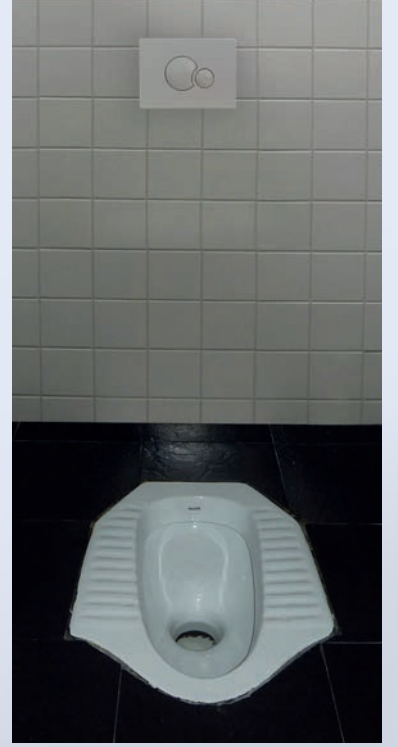

**SANIT**

سيفون مخفي جداري  
للكرسي العربي

Concealed cistern  
for Arabic pan

**WATERSAVING**

توفير المياه

before قبل

after بعد

Artikelnummer: 95.722.00..0000

## FEATURES

- dual flush
- watersaving
- hidden (concealed) in wall
- clean surface
- easy installation
- easy cleaning
- easy usage
- spare parts available
- 2 years guarantee

تدفق مزدوج  
توفير المياه  
مخفية في الجدار  
تنظيف السطح  
سهل التركيب  
سهولة التنظيف  
سهولة الاستخدام  
قطع الغيار متوفرة  
ضمان ٢ سنة