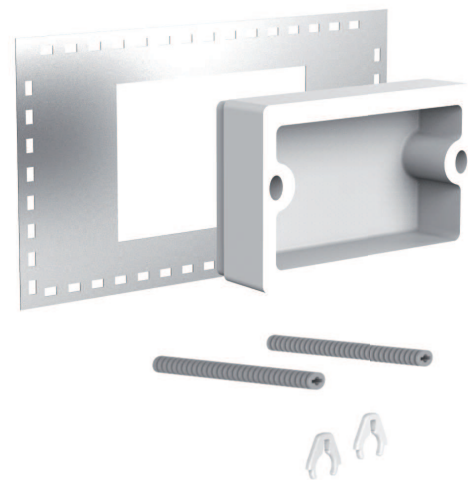

Zubehör - accessories

1. **WC-Anschlussgarnitur 180 mm, DN 90, komplett**
  Kunststoff PE, schweißbar, für Wand-WC bestehend aus: WC-Anschlussrohr d:45 mm mit Spülrohrverbinder, WC-Anschlussstutzen DN 90 und Abdeckzubehör chrom oder weiß

1. **WC connection kit 180 mm, DN 90, complete**
   in PE plastic, weldable, for wall-hung WCs comprising: WC connection pipe d: 45 mm with flush pipe connector, WC connector DN 90 and chrome or white cover-up accessories

2. **WC-Befestigung M12 für WC-Elemente**
  WC fastenings M12 for WC elements

Farbe Colour	Art.-Nr. Code no.
1. chrom weiß	58.931.00..0099 58.931.00..0000
2.	01.827.00..0000