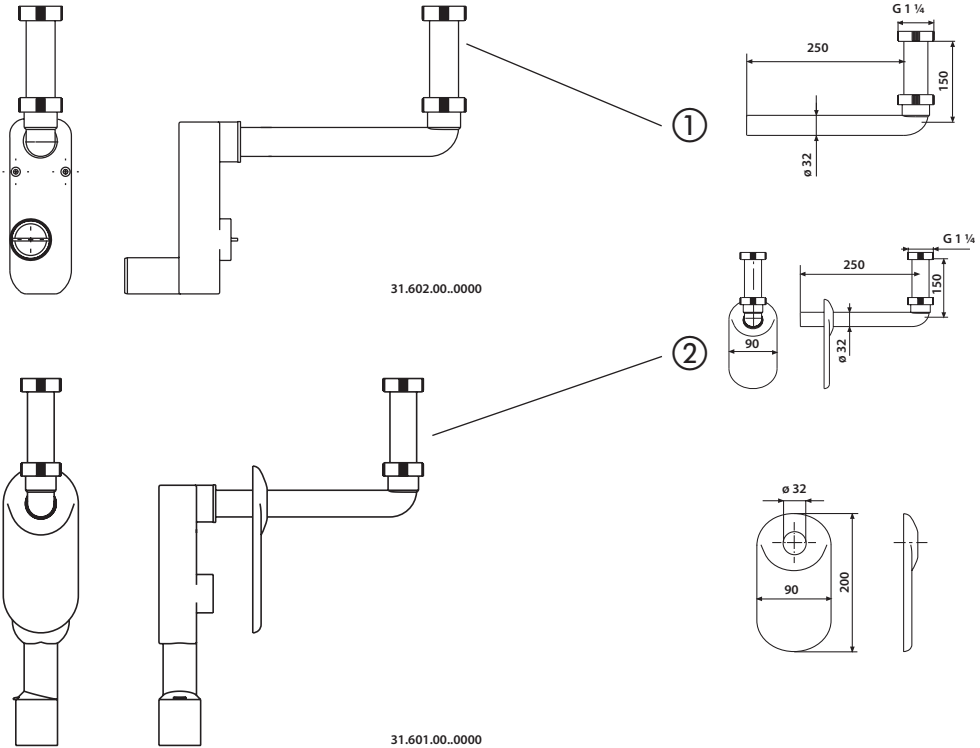

Aufputzgeruchverschluss (Art.-Nr. 31.602.00..0000) und Wandeinbaugeruchverschluss (Art.-Nr. 31.601.00..0000) für Waschtisch

Nr.	Bezeichnung	Art.-Nr.	Unverb. Richtpreis/€
1	Anschlussbogen, weiß	03.070.00..0000	
2	Anschlussbogen und Abdeckrosette, Messing-verchromt	03.069.00..0000	