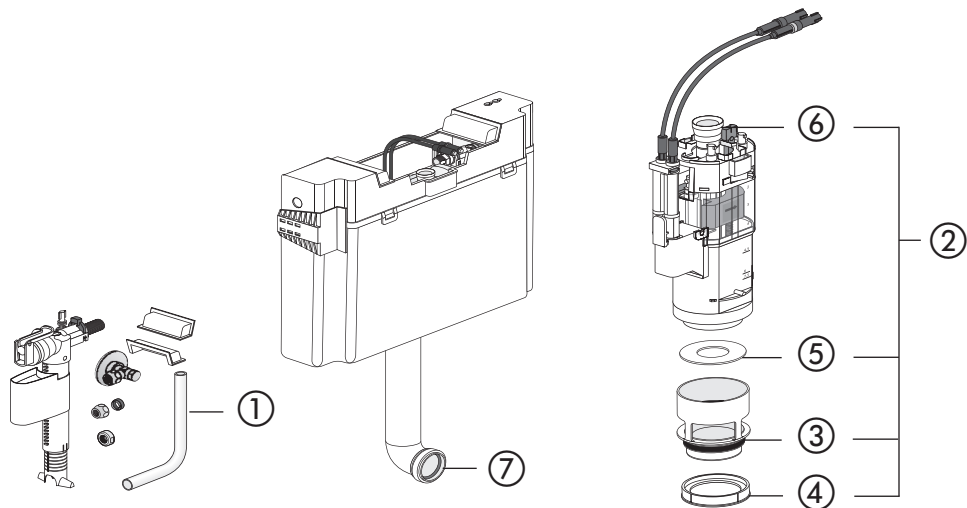

UP-Spülkasten INEO SOLO, CC-121-S-UO-2V-2C, mit kleiner Revisionsöffnung

Nr.	Bezeichnung	Art.-Nr.	Unverb. Richtpreis/€
1	Wasseranschlusset seitlich	03.997.00..0000	
2	Universal Ablaufarmatur INEO	03.982.00..0000	
3	Rundring ø 55 x 5	02.436.00..0000	
4	Spülstromdrossel	02.758.00..0000	
5	Dichtring ø 31 x ø 63 x 2,8	02.754.00..0000	
6	Baugruppe Kabelbox	05.019.00..0000	
7	Lippendichtung ø 45	02.461.00..0000	