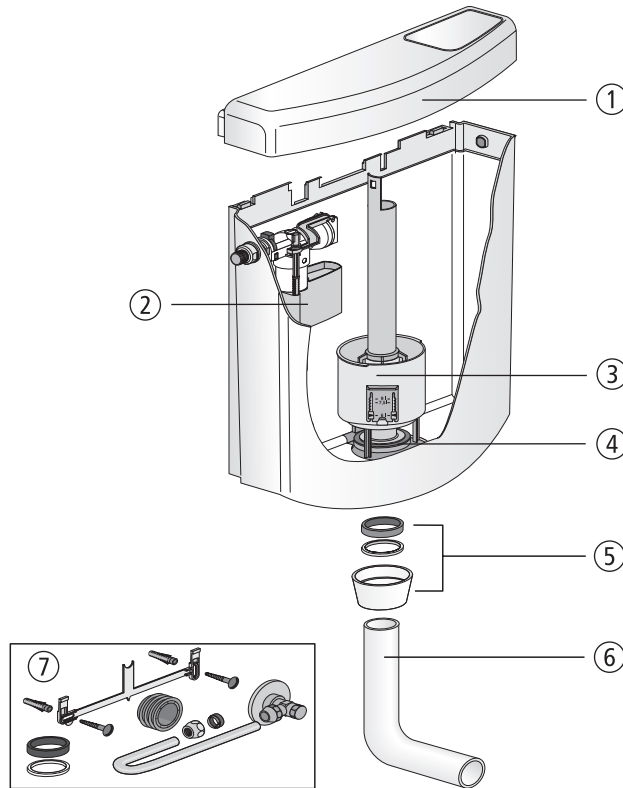

Spülkasten bonito

Nr.	Bezeichnung	Art.-Nr.	Unverb. Richtpreis/€
1	Deckel mit Taste, weiß-alpin	02.A00.01..0399	
2	Universal-Füllventil 510, G 3/8 x 30 mm	25.001.00..0000	
3	Ablaufarmatur	01.A00.00..0299	
4	Dichtung \varnothing 31 x \varnothing 63 x 2,8	02.754.00..0000	
5	Dichtungs-Set bestehend aus Spülrohrdichtung, Gleitring \varnothing 56 x \varnothing 50 x 2,5 und Überwurfmutter G2	05.070.01..0000	
6	Spülbogen, weiß-alpin	02.168.01..0000	
7	Service-Paket	01.A01.00..0199	